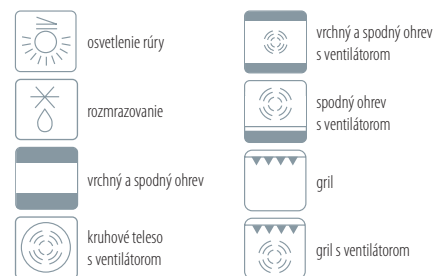

Bežná cena: 279,00 €

MH40HAVT

Plynová varná doska

šírka 60 cm - 4 horáky - 1 horák 800/3000 W
2 horáky 600/1750 W - 1 horák 400/1000 W
integrované elektrické zapalovanie
plynové bezpečnostné poisťky - 2 smaltované mriežky
prevedenie: terra di francia

Bežná cena: 279,00 €

Základné funkcie rúr

8 programov:

6 programov:

Legenda:

Možnosť doplnkov pre vstavané rúry

VS 45 - hlboký plech 45 mm

Cena: 32,00 €