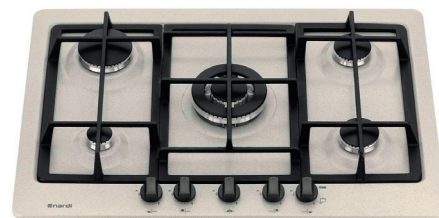

A

Bežná cena: 689,00 €

DH55GAVR

Plynová varná doska

šírka 70 cm - 5 horákov - 1 trojitý horák 1600/3500 W 1 horák 800/3000 W - 2 horáky 600/1750 W 1 horák 400/1000 W - integrované elektrické zapalovanie plynové bezpečnostné poistky - 3 liatinové mriežky prevedenie: meď

Bežná cena: 479,00 €

MH40HAVR

Plynová varná doska

šírka 60 cm - 4 horáky - 1 horák 800/3000 W 2 horáky 600/1750 W - 1 horák 400/1000 W integrované elektrické zapalovanie plynové bezpečnostné poistky - 2 smaltované mriežky prevedenie: meď

Bežná cena: 299,00 €

VG55EAVA

Plynová varná doska

šírka 70 cm - 5 horákov - 1 trojitý horák 1600/3500 W 1 horák 800/3000 W - 2 horáky 600/1750 W 1 horák 400/1000 W - integrované elektrické zapalovanie plynové bezpečnostné poistky - 3 liatinové mriežky prevedenie: slonovinová kosť

Bežná cena: 499,00 €

KGS 8601V R

Kuchynský granitový drez

šírka 86 cm - vhodný pre skrinku 45 cm hĺbka vaničky 21 cm prevedenie: meď

Bežná cena: 249,00 €

Akciová cena: 199,00 €

KT 01 R

Kuchynská batéria