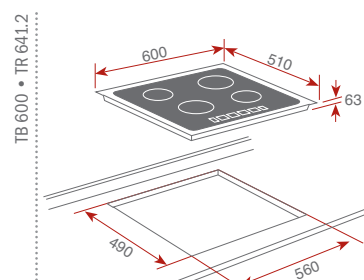

Kód: 10307001 (Platničky vpravo)
10307002 (Platničky vľavo)

719 €
639 €

LUX 1B 2INDUKCIA
moderné kompaktné riešenie drezu
a indukčnej dosky

Iba na objednávku

Pravé a ľavé prevedenie • Vnútorné rozmery: 1 000 x 520 mm
Sklokeramická doska (C – zabrušené prevedenie): 4 mm
Integrovaná 2 zónová indukčná varná doska
Dotykové ovládanie, časovač, funkcia booster, funkcia udržania nižšej teploty
Menovitý výkon 3 200 W • Nerezová vanička drezu a rádius rohu R 25
Rozmer vamičky: 340 x 400 x 200 mm
2 otvory (pre batériu a excentrické ovládanie vypuste)
Dodávané príslušenstvo: odtoková súprava s excentrom a sítkom 3 ½,
prepojenie prepadu a sífón, inštalčné svorky a tesnenie

Príslušenstvo na dokúpenie

❖ Nerezová čadič miska

Rozmer: 420 x 170 mm

Prevedenie:
nerezKód: 40199066
Cena: 55 €

❖ Drevená prípravná doska

Rozmer: 530 x 260 mm

Prevedenie:
nerezKód: 40199234
Cena: 29 €

IB 6040 - IRS 641