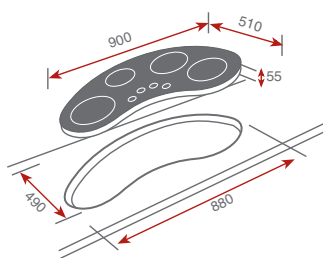

VR 90 4G AL TR