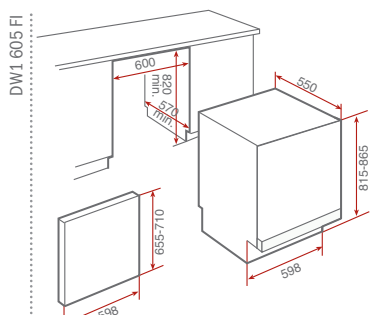

Nákresy

Uhlíkový filter	Model odsávača	Recirkulačný set	Kód recirkulačného setu	Cena €
Typ : D4C Kód: 61801262 EAN kód: 8421152070192d Cena €: 16,- 	DBB 60 / 70 / 90	SET 1/M	40490116	52,-
	DH2 60 / 70 / 90	SET 1/N	40490140	64,-
	DVL 90	SET 1/M	40490116	52,-
	DVT 60 / 90	SET 1/M	40490116	52,-
Typ : D5C Kód: 61801259 Cena €: 16,- 	DOS 60	SET 4/D	40490910	52,-
	DOS 90	SET 4/D	40490910	52,-
Spätňá klapka	pre všetky modely kominových odsávačov		81476016	11,-

Uhlíkový filter
Typ: C1C Model: TUB 60 Kód: 61801232 EAN kód: 8421152708286   Cena €: 16,-
Typ: C3C Model: GFH 55/73, TL1 62 Kód: 61801251 EAN kód: 8421152745113   Cena €: 16,-