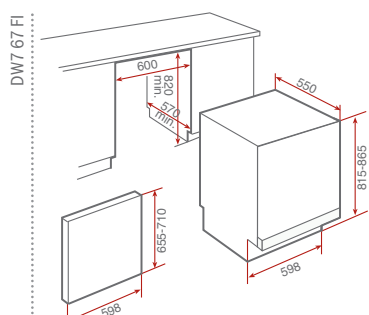

Nákresy

Uhlíkový filter	Model odsávača	Recirkulačný set	Kód recirkulačného setu	Cena €
Typ : D4C Kód: 61801262 EAN kód: 8421152070192d Cena €: 16,- 	DBB 60 / 70 / 90	SET 1/M	40490116	52,-
	DH2 60 / 70 / 90	SET 1/N	40490140	64,-
	DVL 90	SET 1/M	40490116	52,-
	DVT 60 / 90	SET 1/M	40490116	52,-
Typ : D5C Kód: 61801259 Cena €: 16,- 	DOS 60	SET 4/D	40490910	52,-
	DOS 90	SET 4/D	40490910	52,-
Spätňá klapka	pre všetky modely kominových odsávačov		81476016	11,-

Uhlíkový filter
Typ: C1C Model: TUB 60 Kód: 61801232 EAN kód: 8421152708286   Cena €: 16,-
Typ: C3C Model: GFH 55/73, TL1 62 Kód: 61801251 EAN kód: 8421152745113   Cena €: 16,-