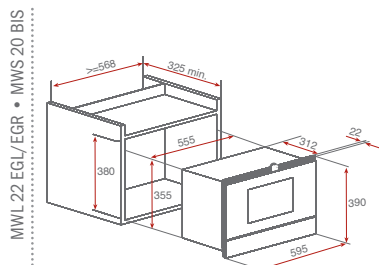

Príslušenstvo na dokúpenie

❖ Nerezová čadič miska

Rozmer: 420 x 170 mm

Prevedenie:
nerezKód: 40199066
Cena: 55 €

❖ Drevená prípravná doska

Rozmer: 530 x 260 mm

Prevedenie:
nerezKód: 40199234
Cena: 29 €

IB 6040 - IRS 641