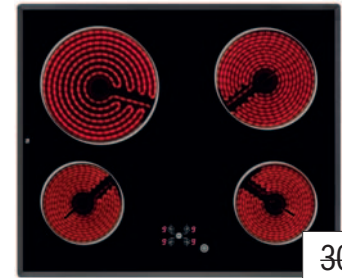

montážny otvor 560x490 mm

359 €

Kód: 10210105

TR 641.2 sklokeramický panel 60 cm

329 €

Senzorové ovládanie • Zabrušené sklo
 Systém bezpečnostného zablokovania so senzorom akustického signálu
 Vykurovacie prvky: 1 high light dvojzónový vykurovací prvok 180/210 mm
 1 high light vykurovací prvok 180 mm,
 2 high light vykurovací prvok 145 mm
 Indikátor zvyškového tepla • Maximálny menovitý výkon 6 200 W