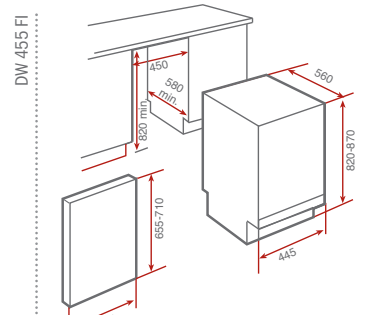

Nákresy

Uhlíkový filter	Model odsávača	Recirkulačný set	Kód recirkulačného setu	Cena €
Typ : D4C Kód: 61801262 EAN kód: 8421152070192d Cena €: 16,- 	DBB 60 / 70 / 90	SET 1/M	40490116	52,-
	DH2 60 / 70 / 90	SET 1/N	40490140	64,-
	DVL 90	SET 1/M	40490116	52,-
	DVT 60 / 90	SET 1/M	40490116	52,-
Typ : D5C Kód: 61801259 Cena €: 16,- 	DOS 60	SET 4/D	40490910	52,-
	DOS 90	SET 4/D	40490910	52,-
Spätňá klapka	pre všetky modely kominových odsávačov		81476016	11,-

Uhlíkový filter
Typ: C1C Model: TUB 60 Kód: 61801232 EAN kód: 8421152708286   Cena €: 16,-
Typ: C3C Model: GFH 55/73, TL1 62 Kód: 61801251 EAN kód: 8421152745113   Cena €: 16,-