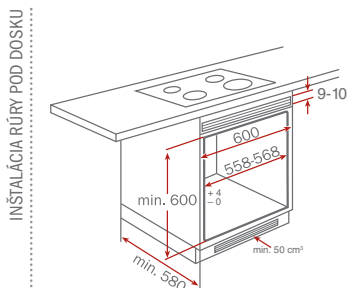

Príslušenstvo na dokúpenie

❖ Nerezová čadič miska

Rozmer: 420 x 170 mm

Prevedenie:
nerezKód: 40199066
Cena: 55 €

❖ Drevená prípravná doska

Rozmer: 530 x 260 mm

Prevedenie:
nerezKód: 40199234
Cena: 29 €

IB 6040 - IRS 641