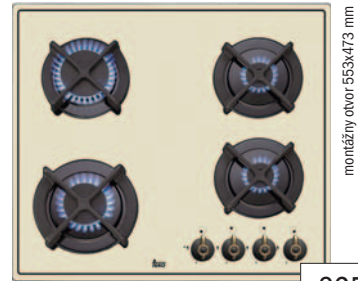

Kód: 40260712

ER 60 4G AI AL

plynový panel 60 cm

Prevedenie: sklo
Tvrdené sklo (zabrušené prevedenie)
Ovládacie prvky vo farbe "staromosadz"
4 samostatné liatinové mriežky
Systém automatického zapalovania
Bezpečnostný automatický zámok
4 varné zóny:
1 rýchly horák (3,00 kW)
1 stredný horák (1,75 kW)
2 pomocný horák (1 kW)
Typ plynu: zemný
(možnosť dokúpenia trysiek na PB)

325 €

279 €

montážny otvor 553x473 mm