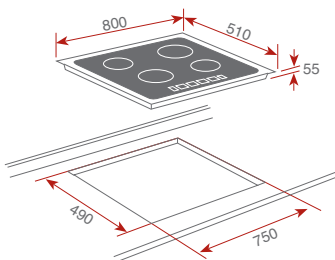

GKST 80 I4 BOOSTER SLIDER