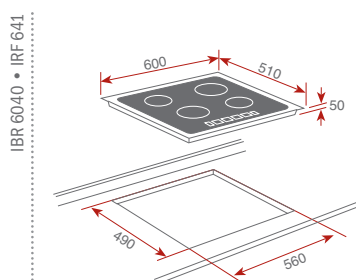

Kód: 10307001 (Platničky vpravo)
10307002 (Platničky vľavo)

719 €
639 €

LUX 1B 2INDUKCIA
moderné kompaktné riešenie drezu
a indukčnej dosky

Iba na objednávku

Pravé a ľavé prevedenie • Vnútorné rozmery: 1 000 x 520 mm
Sklokeramická doska (C – zabrušené prevedenie): 4 mm
Integrovaná 2 zónová indukčná varná doska
Dotykové ovládanie, časovač, funkcia booster, funkcia udržania nižšej teploty
Menovitý výkon 3 200 W • Nerezová vanička drezu a rádius rohu R 25
Rozmer vamičky: 340 x 400 x 200 mm
2 otvory (pre batériu a excentrické ovládanie vypuste)
Dodávané príslušenstvo: odtoková súprava s excentrom a sítkom 3 ½,
prepojenie prepadu a sífón, inštalčné svorky a tesnenie

Príslušenstvo na dokúpenie

❖ Nerezová čadič miska

Rozmer: 420 x 170 mm

Prevedenie:
nerezKód: 40199066
Cena: 55 €

❖ Drevená prípravná doska

Rozmer: 530 x 260 mm

Prevedenie:
nerezKód: 40199234
Cena: 29 €

IB 6040 - IRS 641