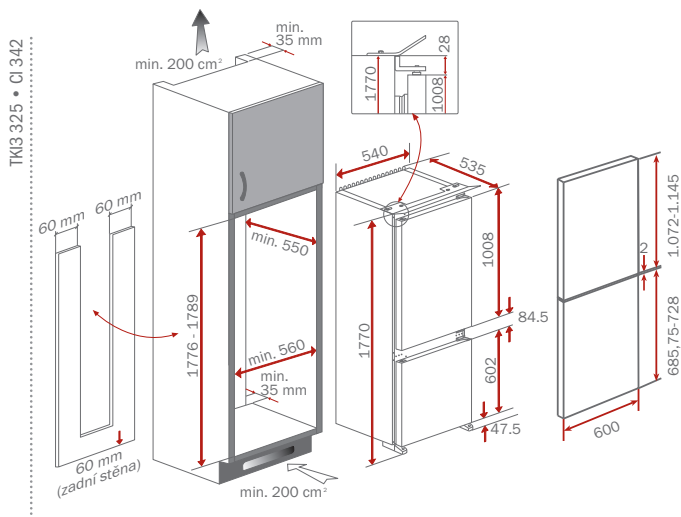

Nákresy

Uhlíkový filter	Model odsávača	Recirkulačný set	Kód recirkulačného setu	Cena €
Typ : D4C Kód: 61801262 EAN kód: 8421152070192d Cena €: 16,- 	DBB 60 / 70 / 90	SET 1/M	40490116	52,-
	DH2 60 / 70 / 90	SET 1/N	40490140	64,-
	DVL 90	SET 1/M	40490116	52,-
	DVT 60 / 90	SET 1/M	40490116	52,-
Typ : D5C Kód: 61801259 Cena €: 16,- 	DOS 60	SET 4/D	40490910	52,-
	DOS 90	SET 4/D	40490910	52,-
Spätňá klapka	pre všetky modely kominových odsávačov		81476016	11,-

Uhlíkový filter
Typ: C1C Model: TUB 60 Kód: 61801232 EAN kód: 8421152708286   Cena €: 16,-
Typ: C3C Model: GFH 55/73, TL1 62 Kód: 61801251 EAN kód: 8421152745113   Cena €: 16,-