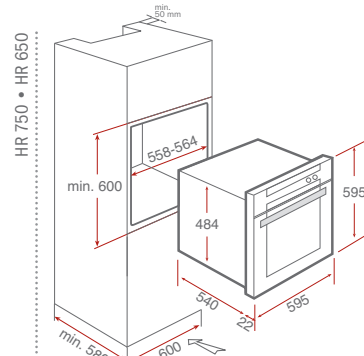

Kód: 10307001 (Platničky vpravo)
10307002 (Platničky vľavo)

719 €
639 €

LUX 1B 2INDUKCIA
moderné kompaktné riešenie drezu
a indukčnej dosky

Iba na objednávku

Pravé a ľavé prevedenie • Vnútorné rozmery: 1 000 x 520 mm
Sklokeramická doska (C – zabrušené prevedenie): 4 mm
Integrovaná 2 zónová indukčná varná doska
Dotykové ovládanie, časovač, funkcia booster, funkcia udržania nižšej teploty
Menovitý výkon 3 200 W • Nerezová vanička drezu a rádius rohu R 25
Rozmer vamičky: 340 x 400 x 200 mm
2 otvory (pre batériu a excentrické ovládanie vypuste)
Dodávané príslušenstvo: odtoková súprava s excentrom a sítkom 3 ½,
prepojenie prepadu a sífón, inštalčné svorky a tesnenie

Príslušenstvo na dokúpenie

❖ Nerezová čadič miska

Rozmer: 420 x 170 mm

Prevedenie:
nerezKód: 40199066
Cena: 55 €

❖ Drevená prípravná doska

Rozmer: 530 x 260 mm

Prevedenie:
nerezKód: 40199234
Cena: 29 €

IB 6040 - IRS 641