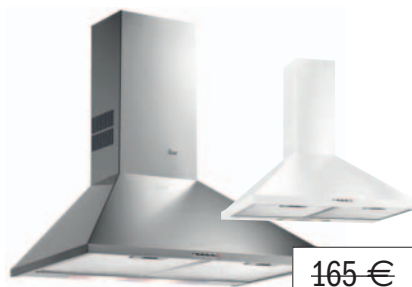

DH2 60

359 €

299 €

399 €

359 €

DH2 90

Kód: 40460400 inox/40460401 biela

DBB 60 inox
komínový odsávač pár 60 cm