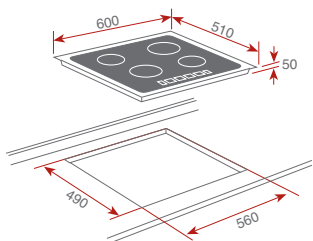

Príslušenstvo na dokúpenie

❖ Nerezová čadič miska

Rozmer: 420 x 170 mm

Prevedenie:
nerezKód: 40199066
Cena: 55 €

❖ Drevená prípravná doska

Rozmer: 530 x 260 mm

Prevedenie:
nerezKód: 40199234
Cena: 29 €

IB 6040 - IRS 641