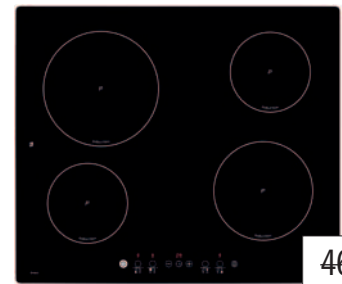

montážny otvor 560x490 mm

539 €

Kód: 10210072

IRS 641 indukčný panel 60 cm

429 €

Nezávislé programovanie každej varnej zóny • Zabrušené sklo
 Indikátor zvyškového tepla • Indikátor udržania teploty
 Systém bezpečnostného zablokovania so senzorom akustického signálu
 Digitálne naprogramovanie času varenia (99 min.)
 Senzor prerušenia prevádzky • Senzorové ovládanie Slider • Rýchloohrev
 4 indukčné varné zóny: 1 x 210 mm, 2 x 180 mm, 1 x 145 mm
 Detektor prítomnosti nádoby • Maximálny menovitý výkon 7 000 W