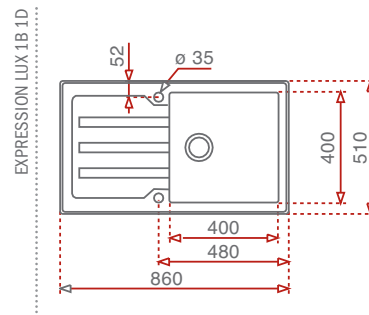

Nákresy

Uhlíkový filter	Model odsávača	Recirkulačný set	Kód recirkulačného setu	Cena €
Typ : D4C Kód: 61801262 EAN kód: 8421152070192d Cena €: 16,- 	DBB 60 / 70 / 90	SET 1/M	40490116	52,-
	DH2 60 / 70 / 90	SET 1/N	40490140	64,-
	DVL 90	SET 1/M	40490116	52,-
	DVT 60 / 90	SET 1/M	40490116	52,-
Typ : D5C Kód: 61801259 Cena €: 16,- 	DOS 60	SET 4/D	40490910	52,-
	DOS 90	SET 4/D	40490910	52,-
Spätňá klapka	pre všetky modely kominových odsávačov		81476016	11,-

Uhlíkový filter
Typ: C1C Model: TUB 60 Kód: 61801232 EAN kód: 8421152708286   Cena €: 16,-
Typ: C3C Model: GFH 55/73, TL1 62 Kód: 61801251 EAN kód: 8421152745113   Cena €: 16,-