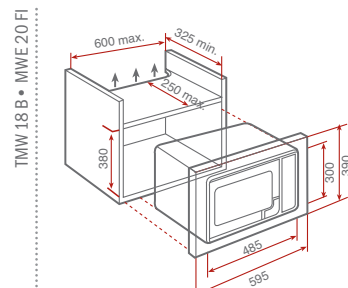

Kód: 10307001 (Platničky vpravo)
10307002 (Platničky vľavo)

719 €
639 €

LUX 1B 2INDUKCIA
moderné kompaktné riešenie drezu
a indukčnej dosky

Iba na objednávku

Pravé a ľavé prevedenie • Vnútorné rozmery: 1 000 x 520 mm
Sklokeramická doska (C – zabrušené prevedenie): 4 mm
Integrovaná 2 zónová indukčná varná doska
Dotykové ovládanie, časovač, funkcia booster, funkcia udržania nižšej teploty
Menovitý výkon 3 200 W • Nerezová vanička drezu a rádius rohu R 25
Rozmer vamičky: 340 x 400 x 200 mm
2 otvory (pre batériu a excentrické ovládanie vypuste)
Dodávané príslušenstvo: odtoková súprava s excentrom a sítkom 3 ½,
prepojenie prepadu a sífón, inštalčné svorky a tesnenie

Príslušenstvo na dokúpenie

❖ Nerezová čadič miska

Rozmer: 420 x 170 mm

Prevedenie:
nerezKód: 40199066
Cena: 55 €

❖ Drevená prípravná doska

Rozmer: 530 x 260 mm

Prevedenie:
nerezKód: 40199234
Cena: 29 €

IB 6040 - IRS 641