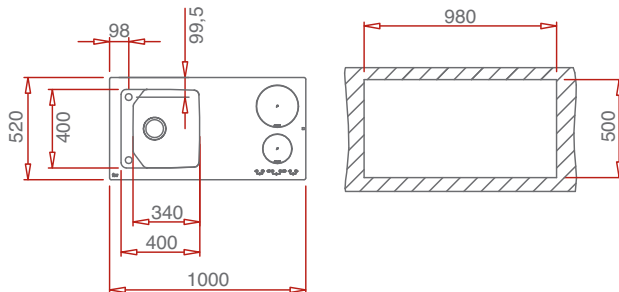

Príslušenstvo na dokúpenie

❖ Nerezová čadič miska

Rozmer: 420 x 170 mm

Prevedenie:
nerezKód: 40199066
Cena: 55 €

❖ Drevená prípravná doska

Rozmer: 530 x 260 mm

Prevedenie:
nerezKód: 40199234
Cena: 29 €

IB 6040 - IRS 641