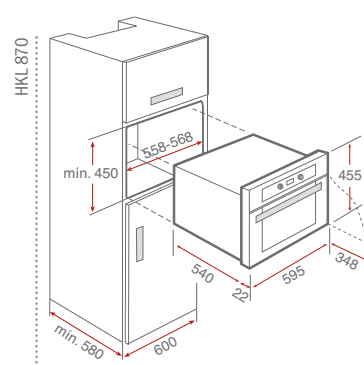

Kód: 10307001 (Platničky vpravo)
10307002 (Platničky vľavo)

719 €
639 €

LUX 1B 2INDUKCIA
moderné kompaktné riešenie drezu
a indukčnej dosky

Iba na objednávku

Pravé a ľavé prevedenie • Vnútorné rozmery: 1 000 x 520 mm
Sklokeramická doska (C – zabrušené prevedenie): 4 mm
Integrovaná 2 zónová indukčná varná doska
Dotykové ovládanie, časovač, funkcia booster, funkcia udržania nižšej teploty
Menovitý výkon 3 200 W • Nerezová vanička drezu a rádius rohu R 25
Rozmer vamičky: 340 x 400 x 200 mm
2 otvory (pre batériu a excentrické ovládanie vypuste)
Dodávané príslušenstvo: odtoková súprava s excentrom a sítkom 3 ½,
prepojenie prepadu a sífón, inštalčné svorky a tesnenie

Príslušenstvo na dokúpenie

❖ Nerezová čadič miska

Rozmer: 420 x 170 mm

Prevedenie:
nerezKód: 40199066
Cena: 55 €

❖ Drevená prípravná doska

Rozmer: 530 x 260 mm

Prevedenie:
nerezKód: 40199234
Cena: 29 €

IB 6040 - IRS 641