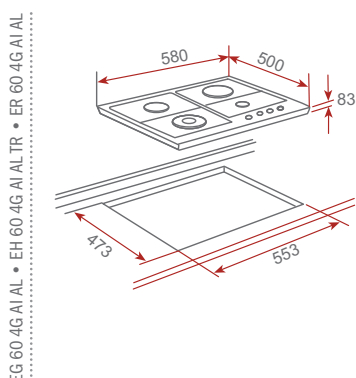

Kód: 10307001 (Platničky vpravo)
10307002 (Platničky vľavo)

719 €
639 €

LUX 1B 2INDUKCIA
moderné kompaktné riešenie drezu
a indukčnej dosky

Iba na objednávku

Pravé a ľavé prevedenie • Vnútorné rozmery: 1 000 x 520 mm
Sklokeramická doska (C – zabrušené prevedenie): 4 mm
Integrovaná 2 zónová indukčná varná doska
Dotykové ovládanie, časovač, funkcia booster, funkcia udržania nižšej teploty
Menovitý výkon 3 200 W • Nerezová vanička drezu a rádius rohu R 25
Rozmer vamičky: 340 x 400 x 200 mm
2 otvory (pre batériu a excentrické ovládanie vypuste)
Dodávané príslušenstvo: odtoková súprava s excentrom a sítkom 3 ½,
prepojenie prepadu a sífón, inštalčné svorky a tesnenie

Príslušenstvo na dokúpenie

❖ Nerezová čadič miska

Rozmer: 420 x 170 mm

Prevedenie:
nerezKód: 40199066
Cena: 55 €

❖ Drevená prípravná doska

Rozmer: 530 x 260 mm

Prevedenie:
nerezKód: 40199234
Cena: 29 €

IB 6040 - IRS 641