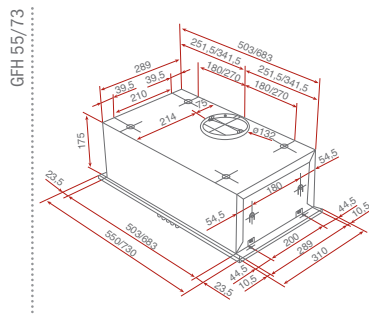

Nákresy

Uhlíkový filter	Model odsávača	Recirkulačný set	Kód recirkulačného setu	Cena €
Typ : D4C Kód: 61801262 EAN kód: 8421152070192d Cena €: 16,- 	DBB 60 / 70 / 90	SET 1/M	40490116	52,-
	DH2 60 / 70 / 90	SET 1/N	40490140	64,-
	DVL 90	SET 1/M	40490116	52,-
	DVT 60 / 90	SET 1/M	40490116	52,-
Typ : D5C Kód: 61801259 Cena €: 16,- 	DOS 60	SET 4/D	40490910	52,-
	DOS 90	SET 4/D	40490910	52,-
Spätňá klapka	pre všetky modely kominových odsávačov		81476016	11,-

Uhlíkový filter
Typ: C1C Model: TUB 60 Kód: 61801232 EAN kód: 8421152708286   Cena €: 16,-
Typ: C3C Model: GFH 55/73, TL1 62 Kód: 61801251 EAN kód: 8421152745113   Cena €: 16,-