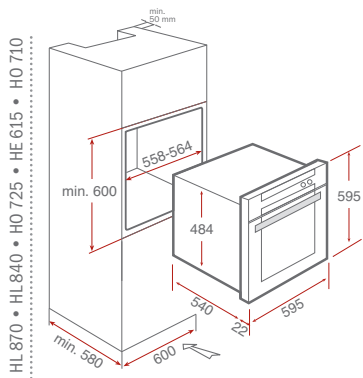

Kód: 10307001 (Platničky vpravo)
10307002 (Platničky vľavo)

719 €
639 €

LUX 1B 2INDUKCIA
moderné kompaktné riešenie drezu
a indukčnej dosky

Iba na objednávku

Pravé a ľavé prevedenie • Vnútorné rozmery: 1 000 x 520 mm
Sklokeramická doska (C – zabrušené prevedenie): 4 mm
Integrovaná 2 zónová indukčná varná doska
Dotykové ovládanie, časovač, funkcia booster, funkcia udržania nižšej teploty
Menovitý výkon 3 200 W • Nerezová vanička drezu a rádius rohu R 25
Rozmer vamičky: 340 x 400 x 200 mm
2 otvory (pre batériu a excentrické ovládanie vypuste)
Dodávané príslušenstvo: odtoková súprava s excentrom a sítkom 3 ½,
prepojenie prepadu a sífón, inštalčné svorky a tesnenie

Príslušenstvo na dokúpenie

❖ Nerezová čadič miska

Rozmer: 420 x 170 mm

Prevedenie:
nerezKód: 40199066
Cena: 55 €

❖ Drevená prípravná doska

Rozmer: 530 x 260 mm

Prevedenie:
nerezKód: 40199234
Cena: 29 €

IB 6040 - IRS 641