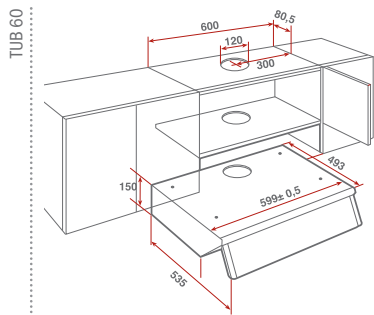

Nákresy

Uhlíkový filter	Model odsávača	Recirkulačný set	Kód recirkulačného setu	Cena €
Typ : D4C Kód: 61801262 EAN kód: 8421152070192d Cena €: 16,- 	DBB 60 / 70 / 90	SET 1/M	40490116	52,-
	DH2 60 / 70 / 90	SET 1/N	40490140	64,-
	DVL 90	SET 1/M	40490116	52,-
	DVT 60 / 90	SET 1/M	40490116	52,-
Typ : D5C Kód: 61801259 Cena €: 16,- 	DOS 60	SET 4/D	40490910	52,-
	DOS 90	SET 4/D	40490910	52,-
Spätňá klapka	pre všetky modely kominových odsávačov		81476016	11,-

Uhlíkový filter
Typ: C1C Model: TUB 60 Kód: 61801232 EAN kód: 8421152708286   Cena €: 16,-
Typ: C3C Model: GFH 55/73, TL1 62 Kód: 61801251 EAN kód: 8421152745113   Cena €: 16,-