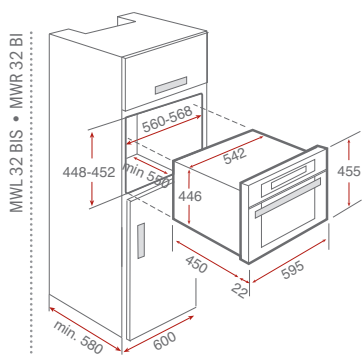

Kód: 10307001 (Platničky vpravo)
10307002 (Platničky vľavo)

719 €
639 €

LUX 1B 2INDUKCIA
moderné kompaktné riešenie drezu
a indukčnej dosky

Iba na objednávku

Pravé a ľavé prevedenie • Vnútorné rozmery: 1 000 x 520 mm
Sklokeramická doska (C – zabrušené prevedenie): 4 mm
Integrovaná 2 zónová indukčná varná doska
Dotykové ovládanie, časovač, funkcia booster, funkcia udržania nižšej teploty
Menovitý výkon 3 200 W • Nerezová vanička drezu a rádius rohu R 25
Rozmer vamičky: 340 x 400 x 200 mm
2 otvory (pre batériu a excentrické ovládanie vypuste)
Dodávané príslušenstvo: odtoková súprava s excentrom a sítkom 3 ½,
prepojenie prepadu a sífón, inštalčné svorky a tesnenie

Príslušenstvo na dokúpenie

❖ Nerezová čadič miska

Rozmer: 420 x 170 mm

Prevedenie:
nerezKód: 40199066
Cena: 55 €

❖ Drevená prípravná doska

Rozmer: 530 x 260 mm

Prevedenie:
nerezKód: 40199234
Cena: 29 €

IB 6040 - IRS 641