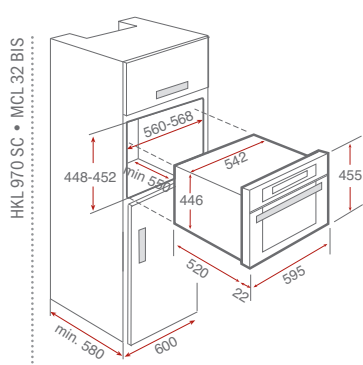

Kód: 10307001 (Platničky vpravo)
10307002 (Platničky vľavo)

719 €
639 €

LUX 1B 2INDUKCIA
moderné kompaktné riešenie drezu
a indukčnej dosky

Iba na objednávku

Pravé a ľavé prevedenie • Vnútorné rozmery: 1 000 x 520 mm
Sklokeramická doska (C – zabrušené prevedenie): 4 mm
Integrovaná 2 zónová indukčná varná doska
Dotykové ovládanie, časovač, funkcia booster, funkcia udržania nižšej teploty
Menovitý výkon 3 200 W • Nerezová vanička drezu a rádius rohu R 25
Rozmer vamičky: 340 x 400 x 200 mm
2 otvory (pre batériu a excentrické ovládanie vypuste)
Dodávané príslušenstvo: odtoková súprava s excentrom a sítkom 3 ½,
prepojenie prepadu a sífón, inštalčné svorky a tesnenie

Príslušenstvo na dokúpenie

❖ Nerezová čadič miska

Rozmer: 420 x 170 mm

Prevedenie:
nerezKód: 40199066
Cena: 55 €

❖ Drevená prípravná doska

Rozmer: 530 x 260 mm

Prevedenie:
nerezKód: 40199234
Cena: 29 €

IB 6040 - IRS 641