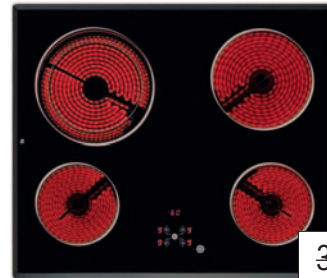

montážny otvor 750x490 mm

669 €

Kód: 80262

GKST 80 i4 booster slider indukčný panel 80 cm

519 €

Dotykový ovládací panel • Zabrušené sklo • Rýchloohrev
 Senzor prerušenia prevádzky • Detektor prítomnosti nádoby
 Ukazovateľ zvyškového tepla • Časový spínač s akustickým signálom
 Ovládanie s posunom regulácie výkonu a systémom bezpečnostného
 zablokovania so senzorom akustického signálu
 Digitálne naprogramovanie času varenia (99 min.) u všetkých varných zón
 4 indukčné varné zóny: 250 mm, 2 x 160 mm, 200 mm
 Maximálny menovitý výkon 7 400 W