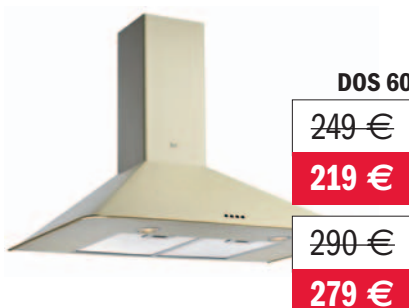

Kód: 40489301/40489321

DOS 60/90

komínový odsávač pár 60 alebo 90 cm

Dvojitý turbínový motor s výkonom 500 m³/h
Farba: béžová / čierna
Elektronické ovládanie
Halogénové osvetlenie
3 rýchlosti
Hliníkové tukové filtre
Šírka 90 a 60 cm
Možnosť recirkulácie cez uhlíkové filtre
Rám v staromosadnej farbe
Hlučnosť 50 dB
Odtáh o Ø 150 mm

DOS 60

249 €

219 €

290 €

279 €

DOS 90