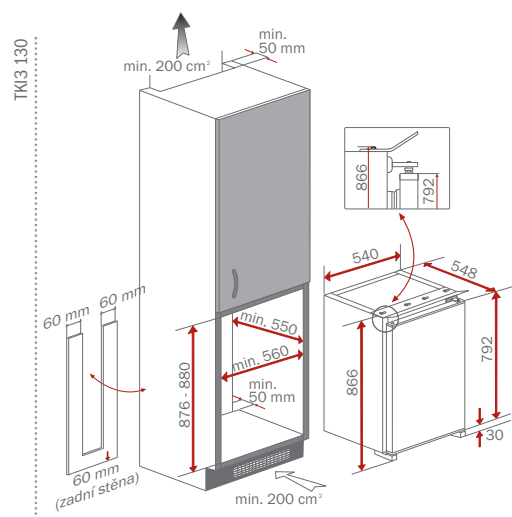

Nákresy

Uhlíkový filter	Model odsávača	Recirkulačný set	Kód recirkulačného setu	Cena €
Typ : D4C Kód: 61801262 EAN kód: 8421152070192d Cena €: 16,- 	DBB 60 / 70 / 90	SET 1/M	40490116	52,-
	DH2 60 / 70 / 90	SET 1/N	40490140	64,-
	DVL 90	SET 1/M	40490116	52,-
	DVT 60 / 90	SET 1/M	40490116	52,-
Typ : D5C Kód: 61801259 Cena €: 16,- 	DOS 60	SET 4/D	40490910	52,-
	DOS 90	SET 4/D	40490910	52,-
Spätňá klapka	pre všetky modely kominových odsávačov		81476016	11,-

Uhlíkový filter
Typ: C1C Model: TUB 60 Kód: 61801232 EAN kód: 8421152708286   Cena €: 16,-
Typ: C3C Model: GFH 55/73, TL1 62 Kód: 61801251 EAN kód: 8421152745113   Cena €: 16,-