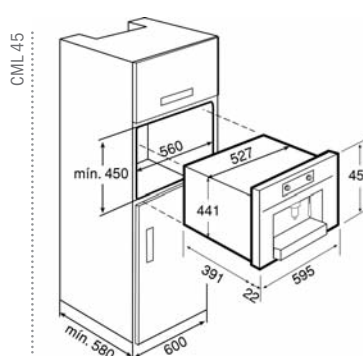

Príslušenstvo na dokúpenie

❖ Nerezová čadič miska

Rozmer: 420 x 170 mm

Prevedenie:
nerezKód: 40199066
Cena: 55 €

❖ Drevená prípravná doska

Rozmer: 530 x 260 mm

Prevedenie:
nerezKód: 40199234
Cena: 29 €

IB 6040 - IRS 641