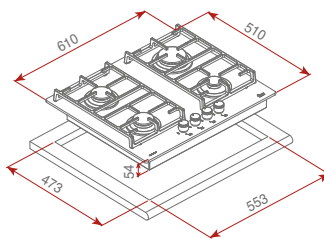

CGW LUX 60 4G AL TR