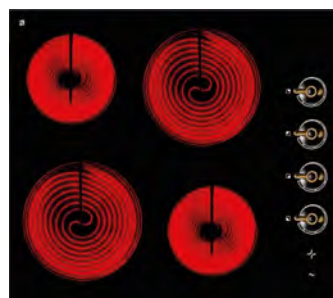

Akciová cena: 359,00 €

Avena
Mosadz

PM 58 LR/M

Sklokeramická varná doska 60 cm

Bežná cena: 369,00 €

Akciová cena: 319,00 €

HBF 6V4 GT O

Plynová varná doska 60 cm