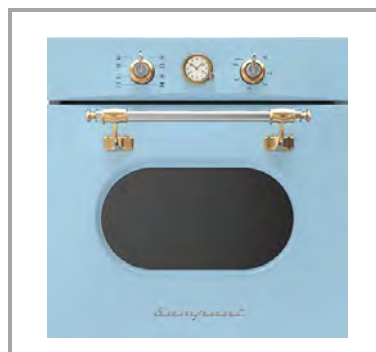

CS COMPANY, s.r.o.

Katalóg 2018

Katalóg platný od 1.8.2018 do odvolania