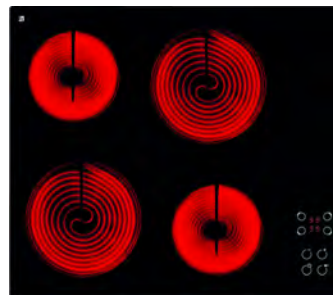

PE 58 FH

Sklokeramická varná doska 60 cm

Bežná cena: 339,00 €

Akciová cena: 299,00 €