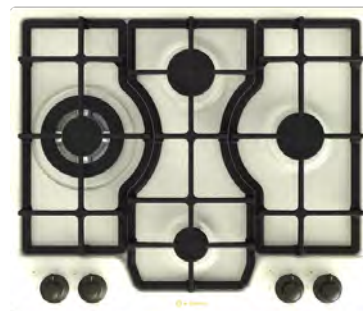

PD-60 CLASSIC CH

Plynová varná doska 60 cm

Champagne

Masivná mosadz

Bežná cena:

379,00 €

Akciová cena:

329,00 €