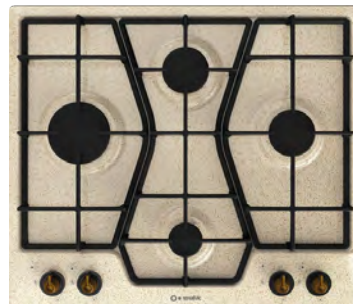

429,00 €

Akciová cena:

369,00 €

PD-60 COUNTRY AN

Plynová varná doska 60 cm

Antracit
Mosadz

PD-60 COUNTRY AV

Plynová varná doska 60 cm