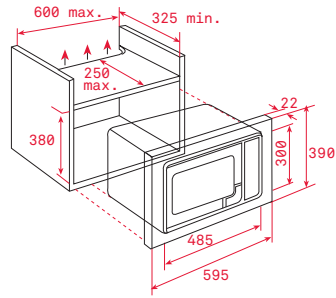

ML 820 BIS | ML 820 BI
MS 620 BIS | MB 620 BI