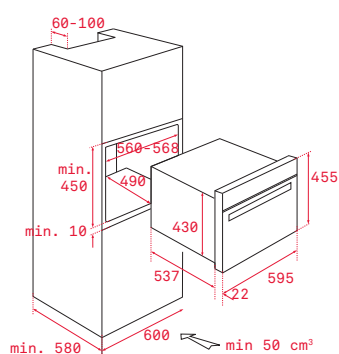

HR 750

HLC 847 SC | HLC 844 | MLC 844

HLC 860 P | HLC 840

MWR 32 BI