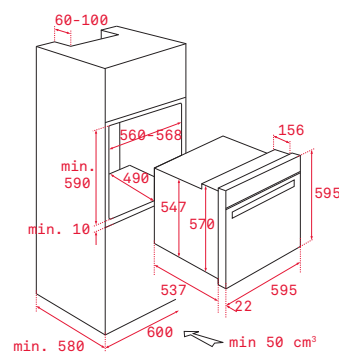

_KOMÍNOVÉ ODSÁVAČE

Uhlíkový filter	Model odsávača	Recirkulačná súprava	Kód recirkulačné súpravy	Cena €
Typ: DAC Kód: 61801262 EAN kód: 8421152070192d Cena za kus €: 14,7 	CC 480	Set 1/I	40490148	60,-
	CNL 9610/6610	žiadna sada recirkulácií (len filtre)		
	DBB 90/60	SET 1/M	40490146	48,7
	DEP 60	SET 1/M	40490146	48,7
	DG 980/680	SET 1/N	40490147	60,-
	DG3 985	SET 1/T	40490149	60,-
	DH 980/680	SET 1/N	40490147	60,-
	DLH 985	SET 1/N	40490147	60,-
	DLV 985	SET 1/N	40490147	60,-
	DPL 980	SET 1/N	40490147	60,-
	DPL 1185	SET 1/T	40490149	60,-
	DU 985	SET 1/M	40490146	48,7
	DVT 680/980	SET 1/M	40490146	48,7
NC 980/680	SET 1/N	40490147	60,-	
Typ: D5C Kód: 61801259 Cena za set €: 29,4 EAN kód: 8421152085998 	DOS 60/90	SET 4/D	40490910	48,7
Spätná klapka	pre všetky modely komínových odsávačov		81468108	10,9
Filter adaptér	DPL 1185, DG3 985, DU 985, DLV 985, DHL 985		61801340 (SET 2 ks)	10,9

_PODSTAVNÉ ODSÁVAČE

Uhlíkový filter
Typ: C1C Model: TL 6420 Kód: 61801232 EAN kód: 8421152708286 Cena za kus €: 14,7
Typ: C3C Model: GFH 55/73, GFG 2, TL 6310 Kód: 61801251 EAN kód: 8421152745113 Cena za kus €: 14,7
Typ: CNL 1C Model: CNL 6415 Kód: 61801346 EAN kód: 8421152149607 Cena za kus €: 14,7
Typ: C4C Model: CL 610 S Kód: 61801341 EAN kód: 8421152137062 Cena za set €: 22,3

RECIRKULAČNÝ SYSTÉM

IOVEN INOX | HLB 860 P | HLB 860
HLB 850 | HLB 840 P | HLB 840

HSB 645 HSB 640 | HSB 615
HBB 605 | HBB 725

HGS 740