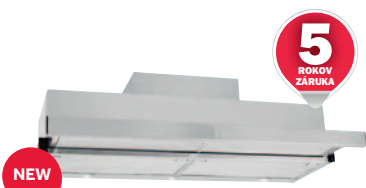

CNL 9610

_ TOTAL

Výsuvný odsávač par 90 cm

Plochý čelný panel z nerezovej ocele s protiodtlačkovou úpravou
Dvojitý turbínový motor s výkonom 694 m³ / h
Trojstupňové ovládanie výkonu
Osvetlenie - 3 x 1,5 W LED diódy
Bezpečnostný spínač prítomnosti tukových filtrov
Demontáž predného panela
Automatický spínač / prepínač
Tlačítko elektronické
Ovládanie svetla a motora
Hliníkové tukové filtre
Možnosť recirkulácie cez uhlíkové filtre
Uhlíkové filtre pre nákup (2 ks 61801262)
Odtok Ø 125 mm
Hladina hluku min. 60 dB
Hladina hluku dosahuje až 63 dB
Energetická účinnosť: C

Prevedenie	Kód	265 €
Nerez	40436850	208 €