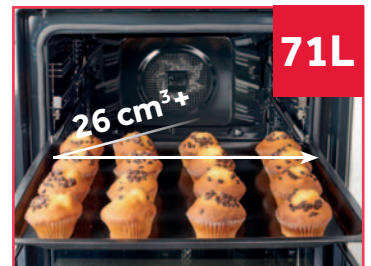

**GARANTOVANÁ MINIMÁLNA SPOTREBA ENERGIE**

Znížte čas predhrievania bez dodatočnej spotreby energie. Ušetríte viac s modelmi, ktoré sa automaticky vypínajú pri otvorení dverí.

71L

SKUTOČNÝ PRIESTOR

S väčším vnútorným priestorom (až 71 litrov) je o 30 % viac ako predchádzajúce modely. Dosky na pečenie majú o 7,5 % väčšiu plochu.