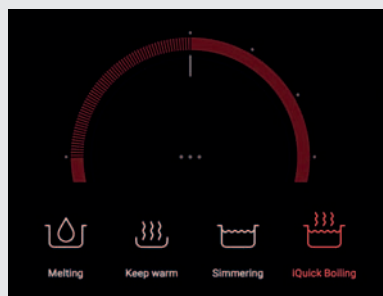

Prevedenie	Kód	715 €
Čierne sklo	10210182	566 €

DOSTUPNOSŤ 10/2017

TABLET NA VARENIE INDUKČNÁ VARNÁ DOSKA S 7" OBRAZOVKOU

DOTYKOVÁ OBRAZOVKA 7" TFT

Veľký farebný displej, pomocou ktorého môžete ovládať všetky funkcie jednoduchým dotykom alebo pohybom prsta.

VLASTNOSTI iCOOKING

iQUICK BOILING

Rýchly úvod do bodu varu potrebného na prípravu rýchleho občerstvenia.

SIMMERING

Pomalé varenie pri nízkej teplote, ako u profesionálov.

ROZPUSTENIE

Ideálne na tavenie čokolády alebo masla a varenie fondue.