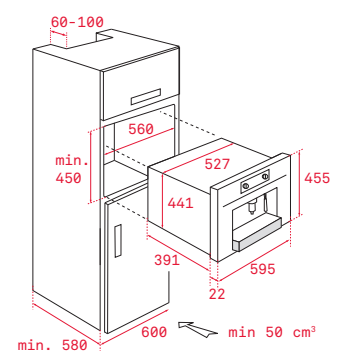

CLC 835 MC

CLC 855 GM

CPEL 15 | VS 152

SPODNÁ MONTÁŽ RÚR