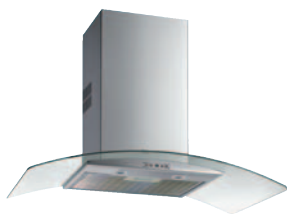

NC 980/680

_ TOTAL

Kominový odsávač par 90 / 60 cm

Dvojitý turbínový motor s výkonom 650 m³ / h
Podsvietený elektronický
Ovládací panel s displejom
Osvetlenie - 2 x 3 W LED diódy
Okrúhle sklenené krídlo
3 rýchlosti + 1 intenzívna nehrdzavejúca oceľ
Elektronický časovač s oneskorenou funkciou vypnutia
Hliníkové tukové filtre
Možnosť recirkulácie cez uhlíkové filtre
Dvojdielny teleskopický kryt uzáveru
Odtok Ø 150 mm
Hladina hluku min. 48 dB
Hladina hluku dosahuje až 66 dB
Energetická účinnosť: D

Prevedenie	Kód	415 €
Nerez 980	40455332	249 €
		379 €
Nerez 680	40455330	226 €