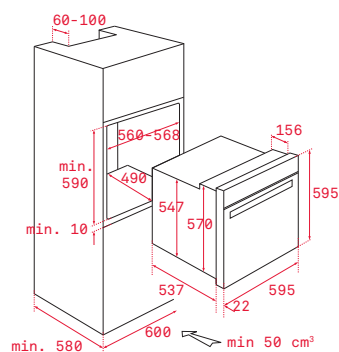

_KOMÍNOVÉ ODSÁVAČE

Uhlíkový filter	Model odsávača	Recirkulačná súprava	Kód recirkulačné súpravy	Cena €
Typ: DAC Kód: 61801262 EAN kód: 8421152070192d Cena za kus €: 14,7 	CC 480	Set 1/I	40490148	60,-
	CNL 9610/6610	žiadna sada recirkulácií (len filtre)		
	DBB 90/60	SET 1/M	40490146	48,7
	DEP 60	SET 1/M	40490146	48,7
	DG 980/680	SET 1/N	40490147	60,-
	DG3 985	SET 1/T	40490149	60,-
	DH 980/680	SET 1/N	40490147	60,-
	DLH 985	SET 1/N	40490147	60,-
	DLV 985	SET 1/N	40490147	60,-
	DPL 980	SET 1/N	40490147	60,-
	DPL 1185	SET 1/T	40490149	60,-
	DU 985	SET 1/M	40490146	48,7
	DVT 680/980	SET 1/M	40490146	48,7
NC 980/680	SET 1/N	40490147	60,-	
Typ: D5C Kód: 61801259 Cena za set €: 29,4 EAN kód: 8421152085998 	DOS 60/90	SET 4/D	40490910	48,7
Spätná klapka	pre všetky modely komínových odsávačov		81468108	10,9
Filter adaptér	DPL 1185, DG3 985, DU 985, DLV 985, DHL 985		61801340 (SET 2 ks)	10,9

_PODSTAVNÉ ODSÁVAČE

Uhlíkový filter
Typ: C1C Model: TL 6420 Kód: 61801232 EAN kód: 8421152708286 Cena za kus €: 14,7
Typ: C3C Model: GFH 55/73, GFG 2, TL 6310 Kód: 61801251 EAN kód: 8421152745113 Cena za kus €: 14,7
Typ: CNL 1C Model: CNL 6415 Kód: 61801346 EAN kód: 8421152149607 Cena za kus €: 14,7
Typ: C4C Model: CL 610 S Kód: 61801341 EAN kód: 8421152137062 Cena za set €: 22,3

RECIRKULAČNÝ SYSTÉM

IOVEN INOX | HLB 860 P | HLB 860
HLB 850 | HLB 840 P | HLB 840

HSB 645 HSB 640 | HSB 615
HBB 605 | HBB 725

HGS 740