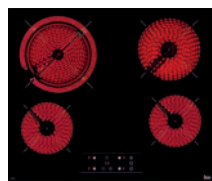

TT/TR 6420

_TOTAL

NOVÝ
DIZAJN

Sklenený keramický panel 60 cm

Ovládač senzorov

Zabrušené sklo (TR)

Nerezový rám (TT)

Systém bezpečnostného zámku s akustickým snímačom signálu

4x programovanie času varenia (99 min.)

Indikátor reziduálneho tepla

Maximálny menovitý výkon 6200 wattov

Prevedenie	Kód	379 €
Čierne sklo TR	40239022	264 €
Čierne sklo TT	40239021