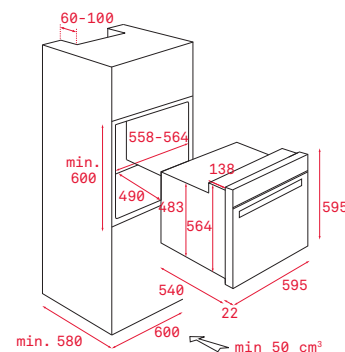

_KOMÍNOVÉ ODSÁVAČE

Uhlíkový filter	Model odsávača	Recirkulačná súprava	Kód recirkulačné súpravy	Cena €
Typ: DAC Kód: 61801262 EAN kód: 8421152070192d Cena za kus €: 14,7 	CC 480	Set 1/I	40490148	60,-
	CNL 9610/6610	žiadna sada recirkulácií (len filtre)		
	DBB 90/60	SET 1/M	40490146	48,7
	DEP 60	SET 1/M	40490146	48,7
	DG 980/680	SET 1/N	40490147	60,-
	DG3 985	SET 1/T	40490149	60,-
	DH 980/680	SET 1/N	40490147	60,-
	DLH 985	SET 1/N	40490147	60,-
	DLV 985	SET 1/N	40490147	60,-
	DPL 980	SET 1/N	40490147	60,-
	DPL 1185	SET 1/T	40490149	60,-
	DU 985	SET 1/M	40490146	48,7
	DVT 680/980	SET 1/M	40490146	48,7
NC 980/680	SET 1/N	40490147	60,-	
Typ: D5C Kód: 61801259 Cena za set €: 29,4 EAN kód: 8421152085998 	DOS 60/90	SET 4/D	40490910	48,7
Spätná klapka	pre všetky modely komínových odsávačov		81468108	10,9
Filter adaptér	DPL 1185, DG3 985, DU 985, DLV 985, DHL 985		61801340 (SET 2 ks)	10,9

_PODSTAVNÉ ODSÁVAČE

Uhlíkový filter
Typ: C1C Model: TL 6420 Kód: 61801232 EAN kód: 8421152708286 Cena za kus €: 14,7
Typ: C3C Model: GFH 55/73, GFG 2, TL 6310 Kód: 61801251 EAN kód: 8421152745113 Cena za kus €: 14,7
Typ: CNL 1C Model: CNL 6415 Kód: 61801346 EAN kód: 8421152149607 Cena za kus €: 14,7
Typ: C4C Model: CL 610 S Kód: 61801341 EAN kód: 8421152137062 Cena za set €: 22,3

RECIRKULAČNÝ SYSTÉM

IOVEN INOX | HLB 860 P | HLB 860
HLB 850 | HLB 840 P | HLB 840

HSB 645 HSB 640 | HSB 615
HBB 605 | HBB 725

HGS 740