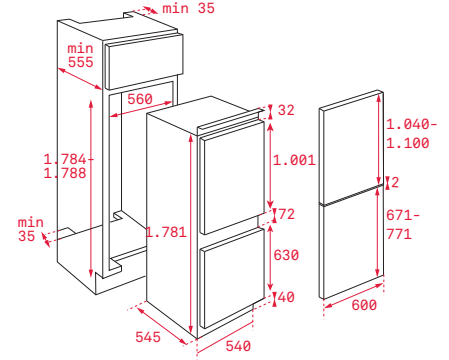

CI3 342 | CI3 350 NF