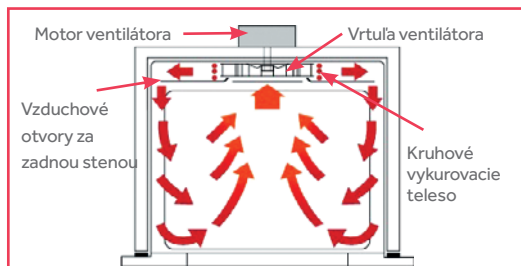

NEW

HSB 615

_ TOTAL

**Horkovzdušná rúra**

Hrubý / čistý objem: 71/70 litrov
 Čistiaci systém HydroClean® PRO
 Nerezový rám s protiotlačkovou úpravou
 Mechanická kontrola
 Mechanická minútka
 6 funkcií pre pečenie
 Mechanické rýchle predhrievanie
 ECO a funkcie odmrazovania
 Teplotný rozsah 50 °C–250 °C
 Skrutky na upevnenie z nehrdzavejúcej ocele
 čiernym krytom
 Dvere s dvojitým sklom
 Všetky sklenené interiérové dvere
 Chromované plechové držiaky
 s 1 teleskopickým pohybom
 Pevný horný gril
 Chladiaci ventilátor so systémom
 zmiešanej komory
 Detský zámok
 Hlboký plech na pečenie a rošt
 Vstupný kábel bez zástrčky (110 cm)
 Energetická trieda A

**PRINCIP PEČENIE TURBO**

Na rovnomerné rozdelenie horúceho vzduchu do vnútra rúry sa používa systém s núteným ťahom pozdĺž steny rúry. Rozstup lopatiek na vrtule ventilátora poháňa vzduch vnútri rúry do strany cez kruhový radiátor cez odvodušňovanie. Po postupnom uvoľnení tepla v priestore na pečenie sa vzduch znova nasunie vrtule ventilátora, aby sa celý proces zopakoval.