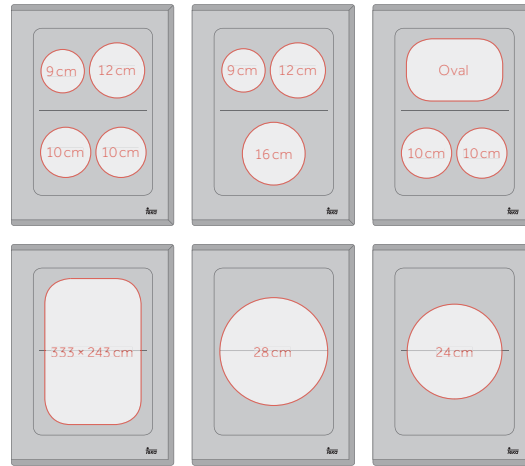

AVANTGARDNÝ DIZAJN

PRISPÔSOBTE VARNÚ DOSKU SVOJMU ŠTÝLU. K PLNE SKLENENÝM OKRAJOM SKLA A BEZRÁMOVÉ SKLENENÉ PLOCHY BOLI PRIDANÉ DVE NOVÉ MODIFIKÁCIE: PREDNÁ ZOŠIKMENÁ HRANA A TENKÝ KOVOVÝ RÁM