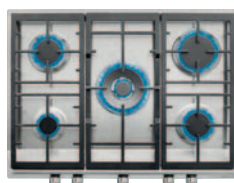

EX 70.1 5G AI AL DR CI

— _TOTAL

Nerezový plynový panel 70 cm

Čierne strieborné ovládacie gombíky
3 samostatné liatinové mriežky
Automatický systém zapalovania
Bezpečnostný automatický zámok
5 varných zón:
1 dvojitý kruhový horák 4,0 kW
1 rýchly horák 2,8 kW
2 stredné horáky 1,75 kW
1 prídavný horák 1,0 kW
Druh plynu: zemný (možnosť zakúpenia trysiek pre PB)

Prevedenie	Kód	339 €
Nerez	40212301	283 €