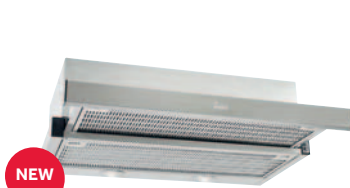

CNL 6415

_ TOTAL

Výsuvný odsávač par 60 cm

Plochý čelný panel z nerezovej ocele s protiodtlačkovou úpravou
Dvojitý turbínový motor s výkonom 694 m³ / h
Trojstupňové ovládanie výkonu
Osvetlenie - 2 x 1,5 W LED diódy
Bezpečnostný spínač prítomnosti tukových filtrov
Demontáž predného panela
Automatický spínač / prepínač
Tlačítkové svetlá a ovládacie prvky motora
Hliníkové tukové filtre
Možnosť recirkulácie cez uhlíkové filtre
Uhlíkové filtre pre nákup (2 ks 61801262)
Odtok Ø 125 mm
Hladina hluku min. 60 dB
Hladina hluku dosahuje až 63 dB
Energetická účinnosť: C

Prevedenie	Kód	169 €
Nerez	40436810	151 €
Biely	40436811	

ULTRATENKÝ,
DIZAJNOVÝ
A ELEGANTNÝ
PRE VÁŠ
INTERIÉR