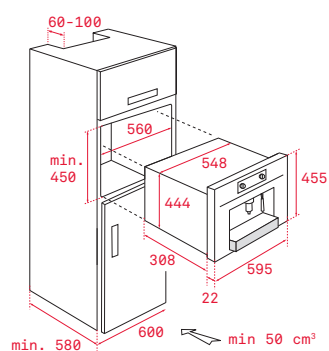

CLC 835 MC

CLC 855 GM

CPEL 15 | VS 152

SPODNÁ MONTÁŽ RÚR