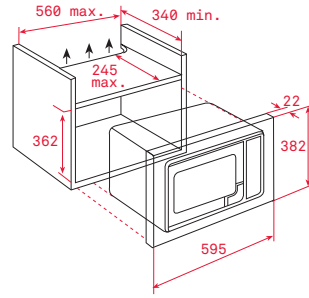

MWE 255 FI | MWE 207 FI