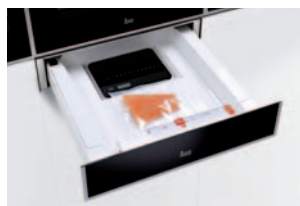

5
ROKOV ZÁRUKA

NEW

HLC 840

_ MAESTRO

Multifunkčná rúra (turbo)

Čistiaci systém HydroClean® PRO
Nerezový rám s protiotlačkovou úpravou
9 funkcií pre pečenie
Mechanické rýchle predhrievanie
ECO a funkcie odmravovania
Hrubý / čistý objem: 45/44 litrov
Dotykový ovládací panel s LED displejom
Skrutky na upevnenie z nehrdzavejúcej ocele čiernym krytom
Dvere s troma okuliarmi
Všetky sklenené interiérové dvere
Chromované plechové držiaky s 1 teleskopickým pohybom
Chladiaci ventilátor so systémom zmiešanej komory.
Sklápací gril, detský zámok
Hlboký plech na pečenie a rošt
Energetická trieda A +

Prevedenie	Kód	489 €
Čierna	41531020	399 €

5
ROKOV ZÁRUKA

NEW

MLC 844

_ MAESTRO

Mikrovlnná rúra s grilom 45 cm

Objem rúry 44 litrov
Multifunkčný LED displej
Časovač (90 min.)
Rýchly štart 30 sekúnd
Ovládacie prvky otočných funkcií
Elektronický ovládací panel
3 programy na prípravu jedál
5 mikrovlnných výkonových stupňov (1000 W)
Pamäť pre 3 pracovné postupy
Rozmrazovanie podľa času a hmotnosti
Sklopná mriežka (1500 wattov)
Spínač bezpečnostných dverí
Dvere s dvojitým bezpečnostným sklom
Nútená cirkulácia studeného vzduchu
Integrovaný tanier s priemerom 32 cm
Smaltovaný rošt
1 kovový rošt
Maximálny vstupný výkon 3,2 kW

Prevedenie	Kód	639 €
Čierna	40584400	565 €

DOSTUPNOSŤ 11/2017

5
ROKOV ZÁRUKA

NEW

CLC 835 MC

_ MAESTRO

Automatický kávovar 45 cm na kapsule