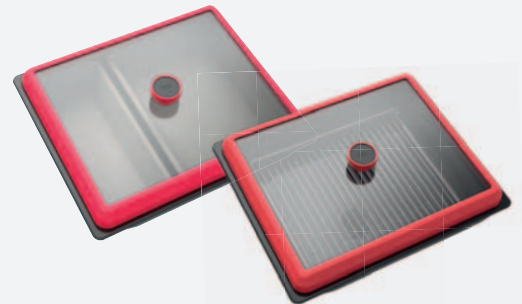

ĎALŠIE PRÍSLUŠENSTVO, ĎALŠIE MOŽNOSTI

Multifunkčný pekáč s viečkom sa môže variť viac jedál naraz. Môže sa použiť aj na parné varenie v keramických miskách nielen v peci, ale aj v indukčných alebo sklenených keramických platniach. S nelepivým povrchom skleneného poklopu je manipulácia jednoduchá a bezpečná.