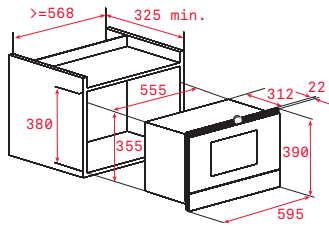

ML 822 BIS | ML 825 TFL
MS 622 BIS | MWR 22 BI