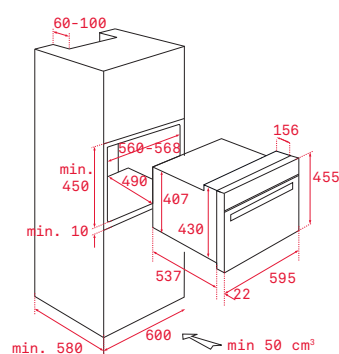

HR 750

HLC 847 SC | HLC 844 | MLC 844

HLC 860 P | HLC 840

MWR 32 BI