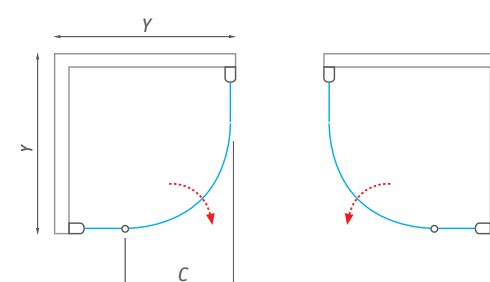

DENVER

štvrtkruhový sprchovací kút s jednokrídlovými otváracími dverami

6 mm ESG Bezpečnostné sklo **Rauch**

Farba profilu **Striebro**

TYP	inštalčný rozmer (y)	výška (h)	vstupný otvor (c)	PROFIL	VÝPLŇ	DODANIE	CENA vr. DPH
DENVER 800	780-800	1950	590	striebro	rauch	S	324 €
DENVER 900	880-900	1950	590	striebro	rauch	S	349 €

R - štandardný rádius R550
univerzálne LAVÉ aj PRAVÉ otváranie