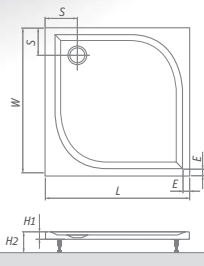

TYP	rozmery (mm)	DODANIE	CENA vr. DPH
ALOHA-M 800	800×800×30	S	186 €
ALOHA-M 900	900×900×30	S	194 €

ALOHA-M	L	W	H1	H2	S	E	Ø
800×800	800	800	30	110-130	150	40	90
900×900	900	900	30	110-130	180	40	90

DREAM FLAT	L	W	H	S1	S2	W1	R	Ø
800×800	800	800	60	230	170	250	550	60
900×900	900	900	60	230	190	350	550	60

TYP	rozmery (mm)	DODANIE	CENA vr. DPH
DREAM FLAT 800	800×800×60, R550	S	122 €
DREAM FLAT 900	900×900×60, R550	S	127 €

štvorcová sprchovacia vanička z koextrudovanej škrupiny s nosičom GREENSIR s vyhotovením FLAT