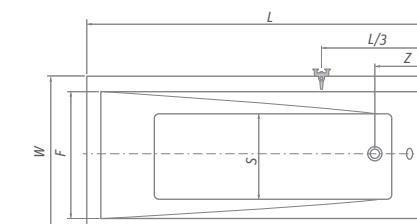

KUBIC NEO

obdĺžniková akrylátová vaňa

150 × 70 / 160 × 70 / 160 × 80
170 × 75 / 180 × 80

Novinka

Nový dizajn najpopulárnejšej vane podčiarknutý modernými krivkami ...

vane / akrylátové

Cena vrátane DPH od
300 €

KUBIC NEO

obdĺžniková akrylátová vaňa s extra tenkým lemom **SLIM**

150 × 70 / 160 × 70 / 160 × 80
170 × 75 / 180 × 80

Novinka

Nový extra tenký lem pre ešte luxusnejší kúpeľ ...

PO1

odporúčané príslušenstvo nožičky EXKLÚSIVE str. 83

TZVL(P)2, TV1, TV2, SWING, PXV2, PXVB, PXV1, LLV2, LLVB, SCREEN MINI

PO1

odporúčané príslušenstvo nožičky EXKLÚSIVE str. 83

TZVL(P)2, TV1, TV2, SWING, PXV2, PXVB, PXV1, LLV2, LLVB, SCREEN MINI

TYP	rozmery (mm)	objem (l)	DODANIE	CENA vr. DPH
KUBIC NEO 150×70	1500×700	200	S	259 €
KUBIC NEO 160×70	1600×700	210	S	272 €
KUBIC NEO 160×80	1600×800	225	S	276 €
KUBIC NEO 170×75	1700×750	230	S	281 €
KUBIC NEO 180×80	1800×800	250	S	324 €

TYP	rozmery (mm)	DODANIE	CENA vr. DPH
ČELNÝ PANEL 150	1500×560	S	160 €
ČELNÝ PANEL 160	1600×560	S	160 €
ČELNÝ PANEL 170	1700×560	S	160 €
ČELNÝ PANEL 180	1800×560	S	160 €

TYP	rozmery (mm)	DODANIE	CENA vr. DPH
BOČNÝ PANEL 70	700×560	S	86 €
BOČNÝ PANEL 75	750×560	S	86 €
BOČNÝ PANEL 80	800×560	S	86 €

KUBIC NEO	L	W	H	G	D	R	P	S	E	F	Z
1500×700	1500	700	435	330	970	40	560	400	1360	560	290
1600×700	1600	700	435	330	1070	40	560	400	1460	560	290
1600×800	1600	800	455	350	1070	40	560	450	1460	660	290
1700×750	1700	750	435	330	1170	40	560	420	1560	610	290
1800×800	1800	800	455	350	1270	40	560	450	1660	660	290

Rozmery:

Rozmery: