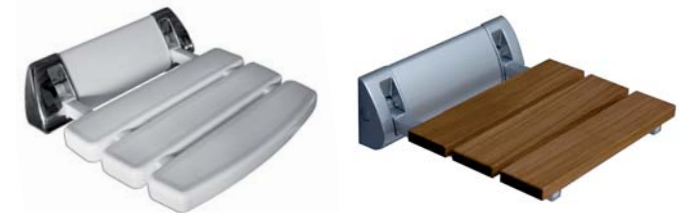

SEDADLÁ DO SPRCHOVÝCH KÚTOV

SEAT WHITE

* Nosnosť sedadiel 100 kg!

SEAT ECO

MONTÁŽNA SADA K VANIČKÁM

Výrobcom odporúčaný systém utesnenia vaneičky. OBSAH BALENIA: silikónový tmel PROFI - 310ml krycia lišta 2 x 100 cm samolepiaci molitanový pásik montážny návod

NOHY K VANIAM

Slúžia ako podporný element a zaisťujú jednoduchý spôsob vyrovnania vane do roviny pred jej podmurovaním a obložení. Súčasťou nožičiek je sada úchytek na pripevnenie vane k stene. Nastaviteľnosť nožičiek: 12-15 cm