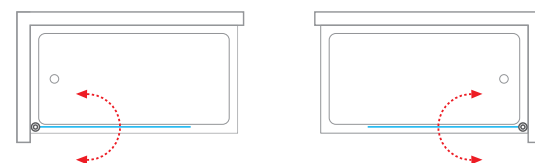

SCREEN PRO

vaňová zástena obojsstranne otvárateľná

4 mm ESG Bezpečnostné sklo **Transparent**

Farba profilu **Biela**

TYP	šírka (mm)	výška (mm)	PROFIL	VÝPLŇ	DODANIE	CENA vr. DPH
SCREEN PRO	810	1400	biela	transparent	S	122 €

univerzálne LAVÉ aj PRAVÉ vyhotovenie