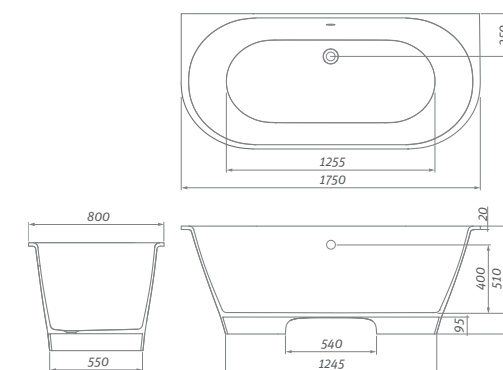

STONE GRANDE

vaňa z liateho mramoru

175 × 80

TYP	rozmery (mm)	objem (l)	DODANIE	CENA vr. DPH
STONE GRANDE	1750×800	240	Z	1 680 €

súčasťou vane je integrovaný click-clack sifón
hmotnosť: 133 kg