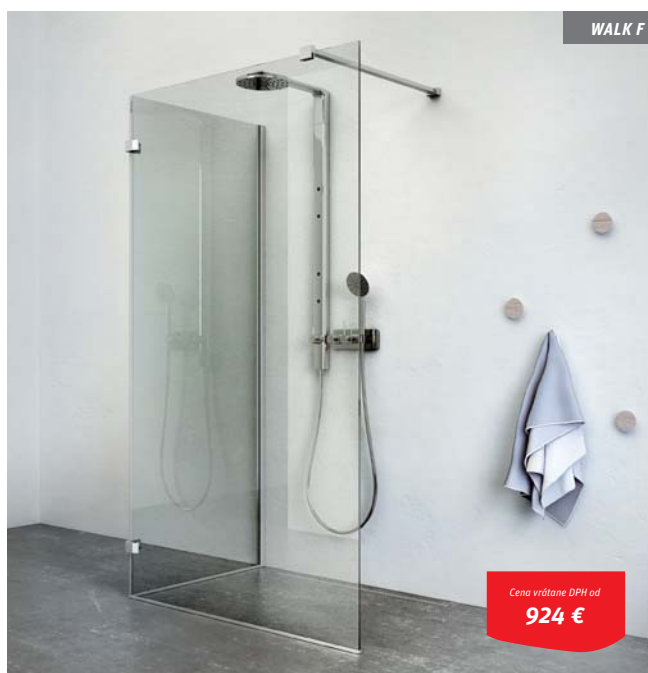

sprchovacie zásteny | veľkopriestorové typu walk in

Inšpiráciu pre nevšedné riešenie sprchovacieho priestoru Vám prinášame kombináciou steny TBS a produktu TCW1 ...

Vhodné je bočnú stenu TBS využiť ako doplnkový produkt k TCW1. Tým získate variabilné riešenie sprchovacieho kúta, a to bez ohľadu na jeho inštaláčne rozmery. Stenu umiestnite v akejkoľvek vzdialenosti od múru

Praktické a šikovné riešenie pevnej stojacej steny s teleskopickou nastaviteľnou vzperou. Krátke sklopné dvere slúžia ako clona proti rozstreku vody.

Viac informácií ...

Bližšie informácie o produktoch nájdete na www.roltechnik.sk alebo v technickom katalógu u našich odborných predajcov.