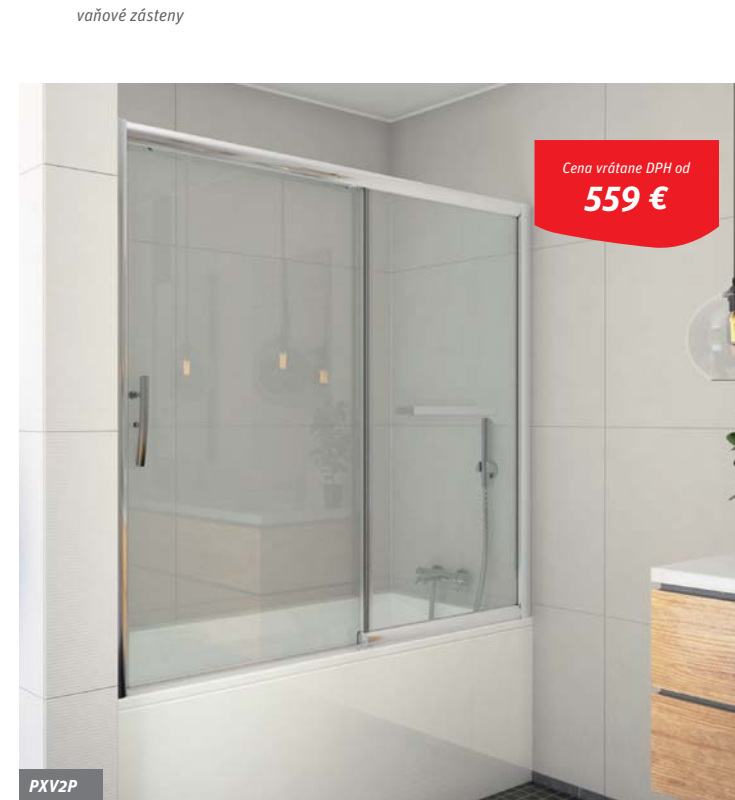

**Potrebujete praktickú vaňovú zástenu?
Pevnú, s posuvnými dverami alebo sklápaciau?
Stačí si len vybrať ...**

Viac informácií ...

Bližšie informácie o produktoch nájdete na www.roltechnik.sk alebo v technickom katalógu u našich odborných predajcov.