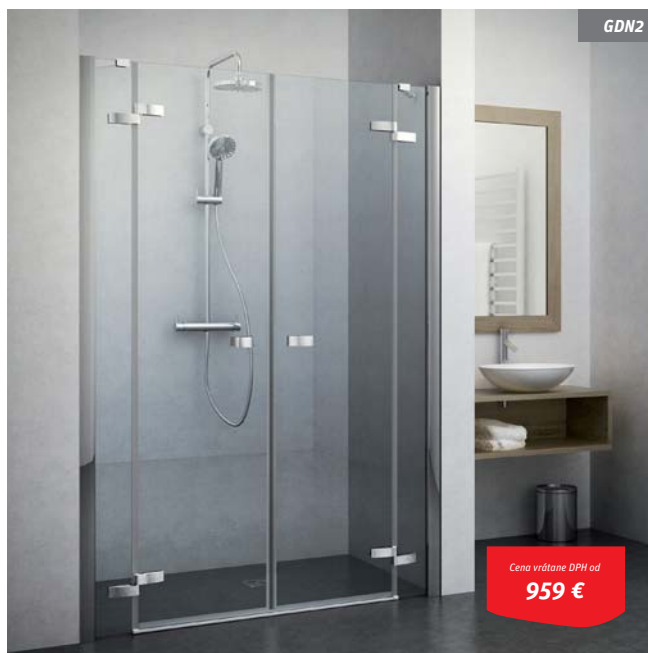

TDN2

Cena vrátane DPH od **959 €**