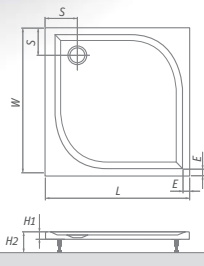

TYP	rozmery (mm)	DODANIE	CENA vr. DPH
ALOHA-M 800	800×800×30	S	186 €
ALOHA-M 900	900×900×30	S	194 €

ALOHA-M	L	W	H1	H2	S	E	Ø
800×800	800	800	30	110-130	150	40	90
900×900	900	900	30	110-130	180	40	90