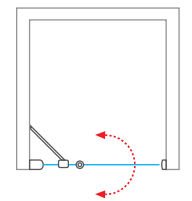

TYP	PROFIL	VÝPLŇ	DODANIE	CENA vr. DPH
TDN1/800	brillant / striebro	transparent	0	od 509 €
TDN1/900	brillant / striebro	transparent	5	od 521 €
TDN1/1000	brillant / striebro	transparent	5	od 538 €
TDN1/1100	brillant / striebro	transparent	0	od 556 €
TDN1/1200	brillant / striebro	transparent	0	od 574 €