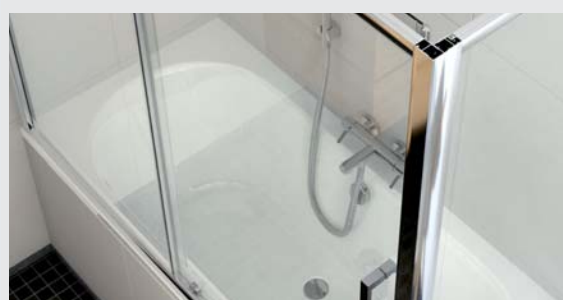

# MALIBU NEO

obdĺžniková akrylátová vaňa

160 × 75 / 170 × 75 / 180 × 80

Novinka

Cena vrátane DPH od  
**276 €**

Vaňa MALIBU NEO v kombinácii s vaňovou zástenou LLV2 + LLVB

PO1

odporúčané príslušenstvo nožičky EXCLUSIVE str. 83