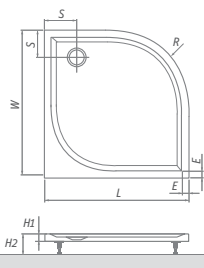

## DREAM-M

štvrtkruhová sprchovacia vanička z liateho mramoru

ceny sú uvedené vrátane 5 ks nastaviteľných nožičiek

TYP	rozmery (mm)	DODANIE	CENA vr. DPH
DREAM-M 800	800×800×30, R550	S	179 €
DREAM-M 900	900×900×30, R550	S	184 €