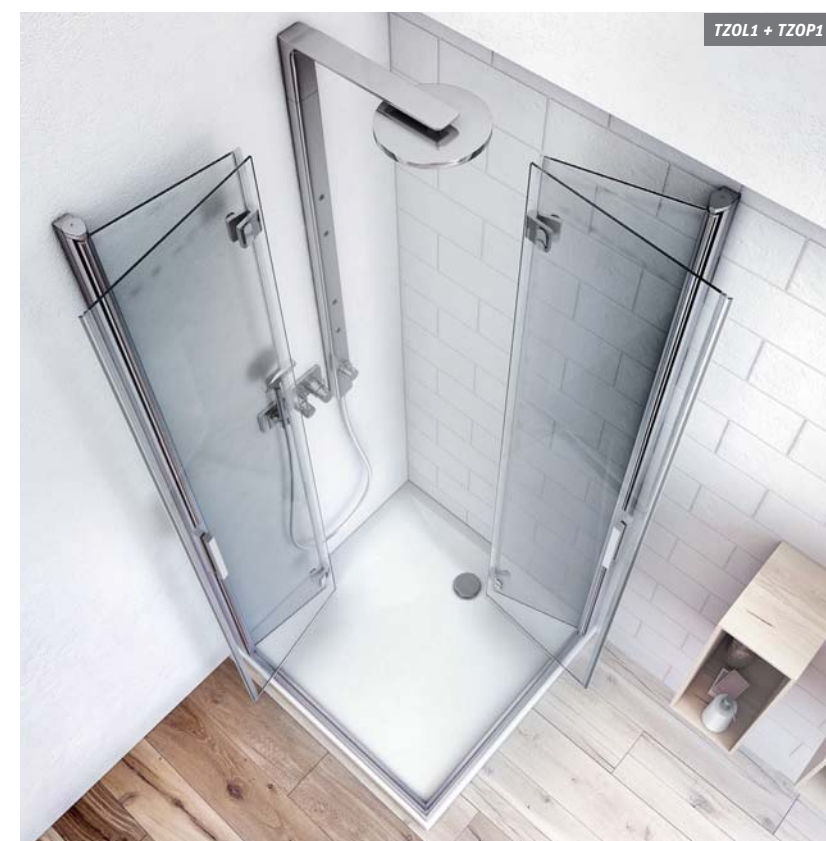

Odolné dvojité horné a spodné pojazdy zaisťujúce hladký pohyb dverí

sprchovacie kúty / štvorcové a obdĺžnikové

**Viac informácií ...**  
Bližšie informácie o produktoch nájdete na [www.rottechnik.sk](http://www.rottechnik.sk) alebo v technickom katalógu u našich odborných predajcov.