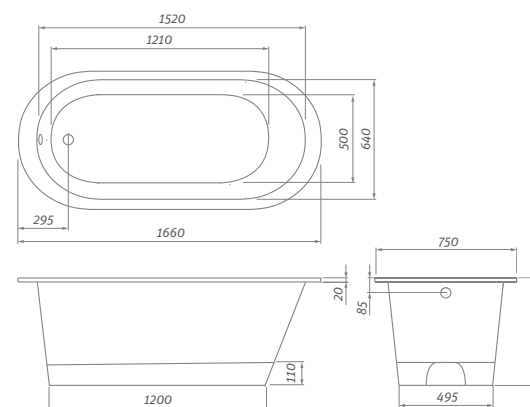

STONE ROUND

vaňa z liateho mramoru

166 × 75

TYP	rozmery (mm)	objem (l)	DODANIE	CENA vr. DPH
STONE ROUND	1660×750	220	Z	1 561 €

súčasťou vane je chrómovaný sifón
hmotnosť: 103 kg