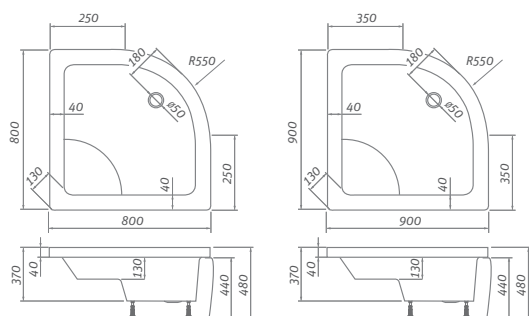

VIKI LUX

Štvrtkruhová sprchovacia vanička hlboká
spevnená technológiou GREENSIR

TYP	rozmery (mm)	DODANIE	CENA vr. DPH	popis
VIKI LUX 800	800×800×480	S	215 €	hlboká vanička, nastaviteľné nožičky, odnímateľný panel
VIKI LUX 900	900×900×480	S	224 €	hlboká vanička, nastaviteľné nožičky, odnímateľný panel

dodávané ako KOMPLET (s nožičkami a panelom)
výška vaničky: 480 mm
hlbka vaničky: 350 mm