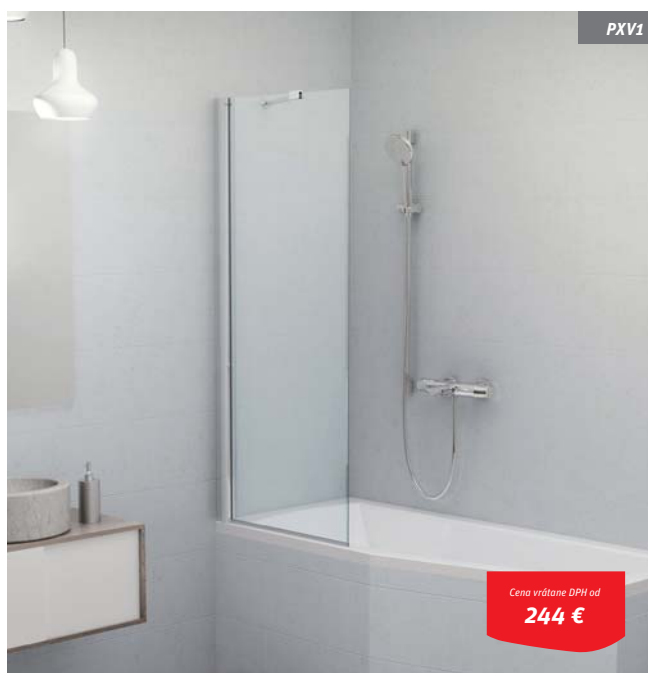

**Potrebujete praktickú vaňovú zástenu?
Pevnú, s posuvnými dverami alebo sklápaciau?
Stačí si len vybrať ...**

Viac informácií ...

Bližšie informácie o produktoch nájdete na www.roltechnik.sk alebo v technickom katalógu u našich odborných predajcov.