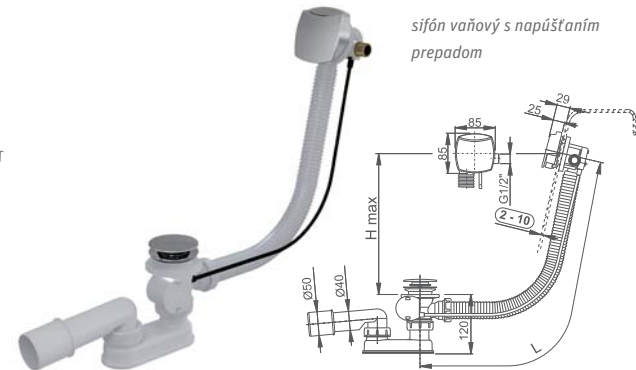

sifón vaňový s napúšťaním prepacom

VAŇOVÉ SIFÓNY

príslušenstvo