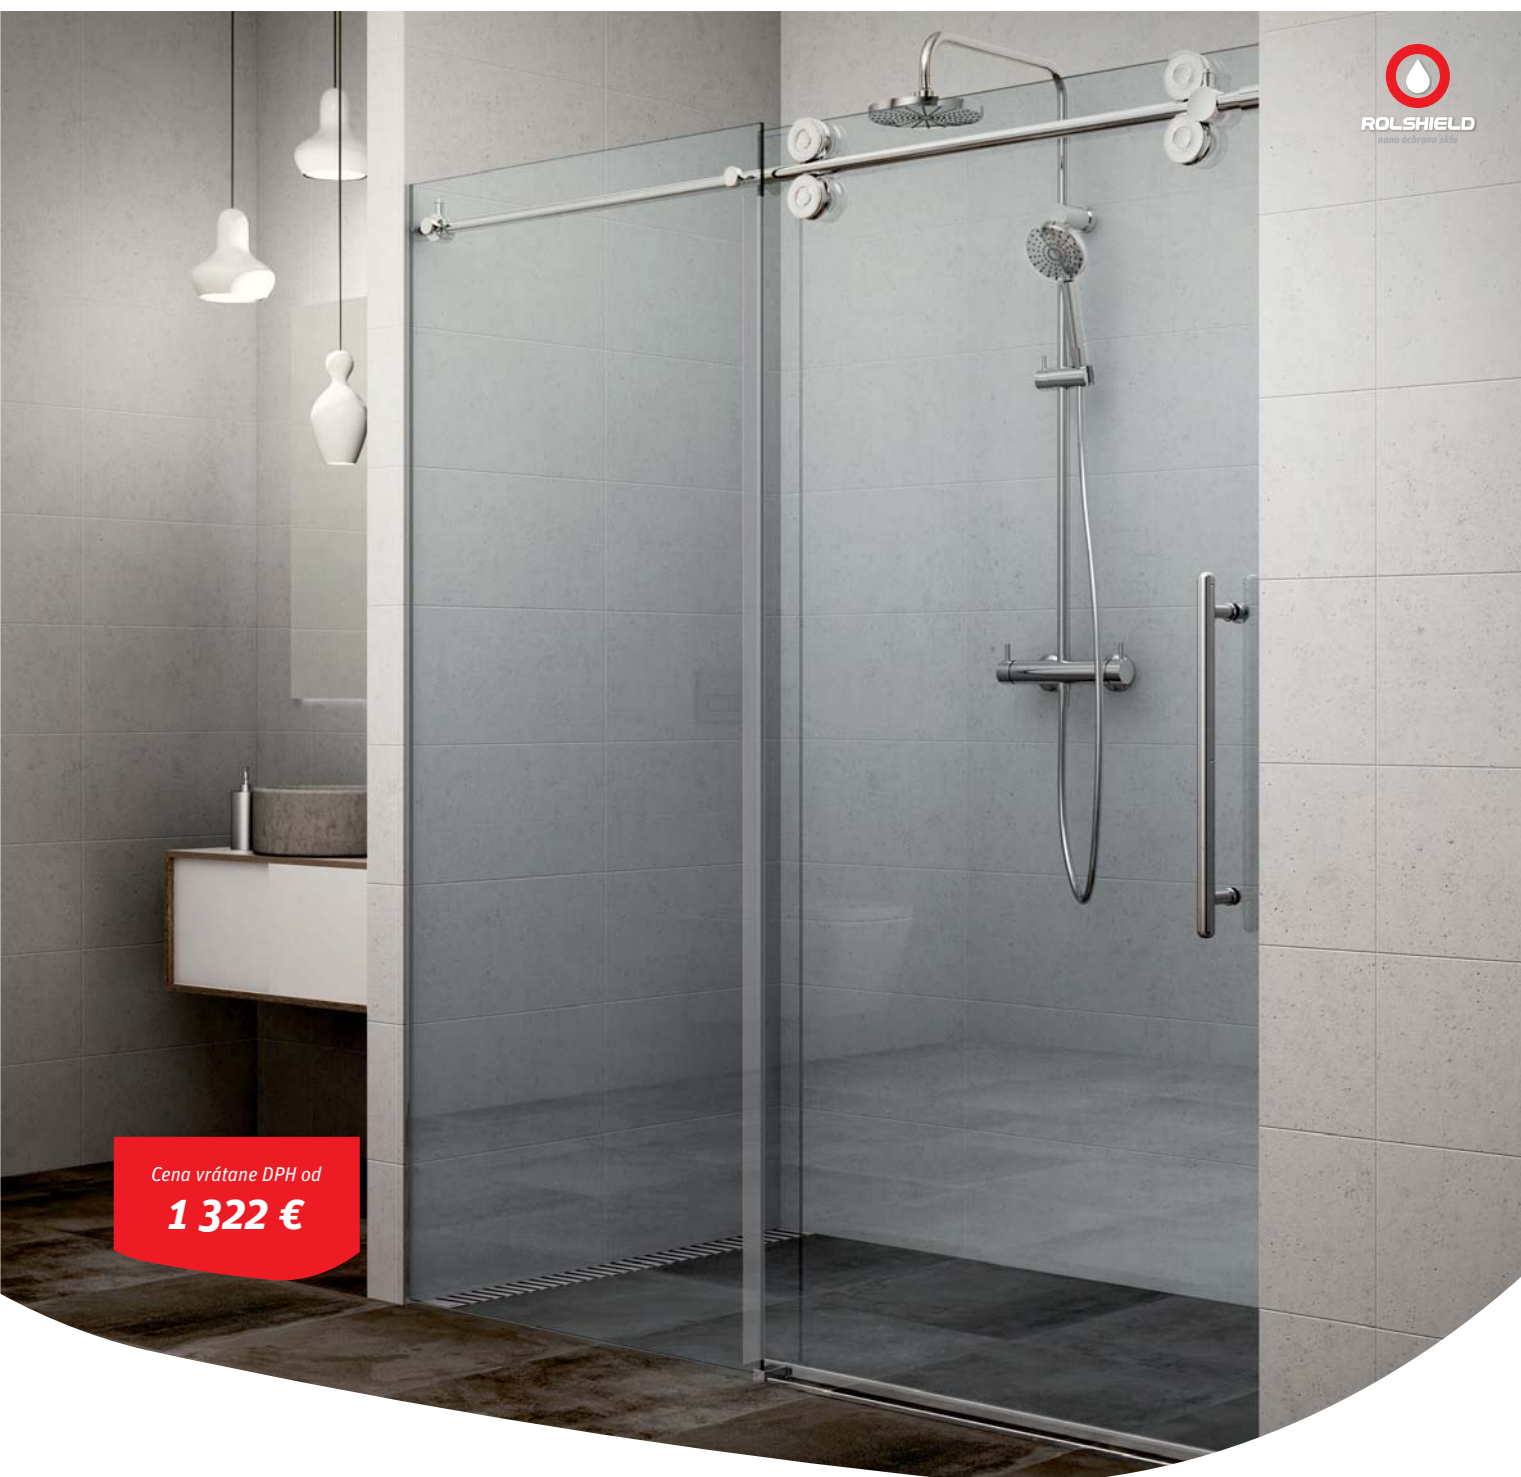

KID2 sprchové dvere posuvné na inštaláciu do niky

8 mm ESG Bezpečnostné sklo
Transparent O2

Farba profilu
Brillant OO

Dokonalú tesnosť
zabezpečí zatváranie na magnetické tesnenie

Štandardné rozmery dverí
od 1 300 do 2 000 mm

TYP	PROFIL	VÝPLŇ	DODANIE	CENA vr. DPH
KID2/1300	brillant	transparent	S	1 322 €
KID2/1500	brillant	transparent	S	1 465 €
KID2/1800	brillant	transparent	S	1 559 €
KID2/2000	brillant	transparent	O	1 648 €

Použitie masívnych kinetických pojazdov zaisťujúcich
tichý chod s minimálnym úsilím pri otváraní

Cena vrátane DPH od
1 322 €