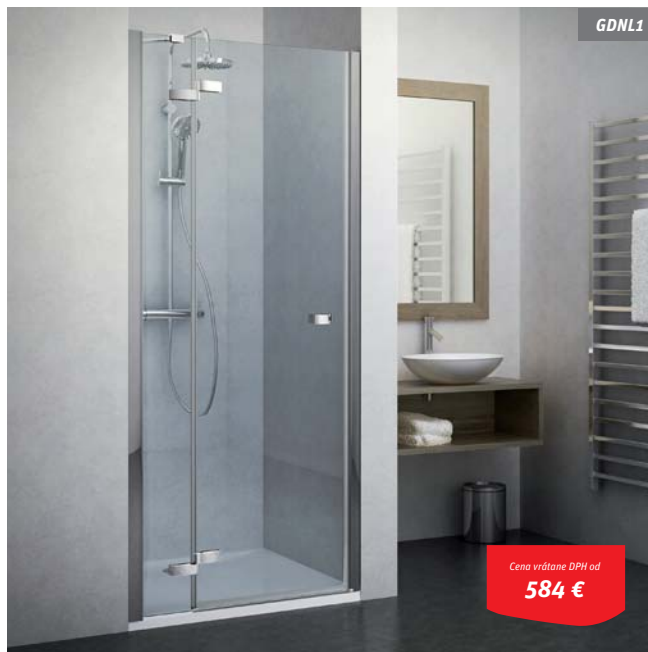

GDN2

GDNL1

Cena vrátane DPH od **584 €**