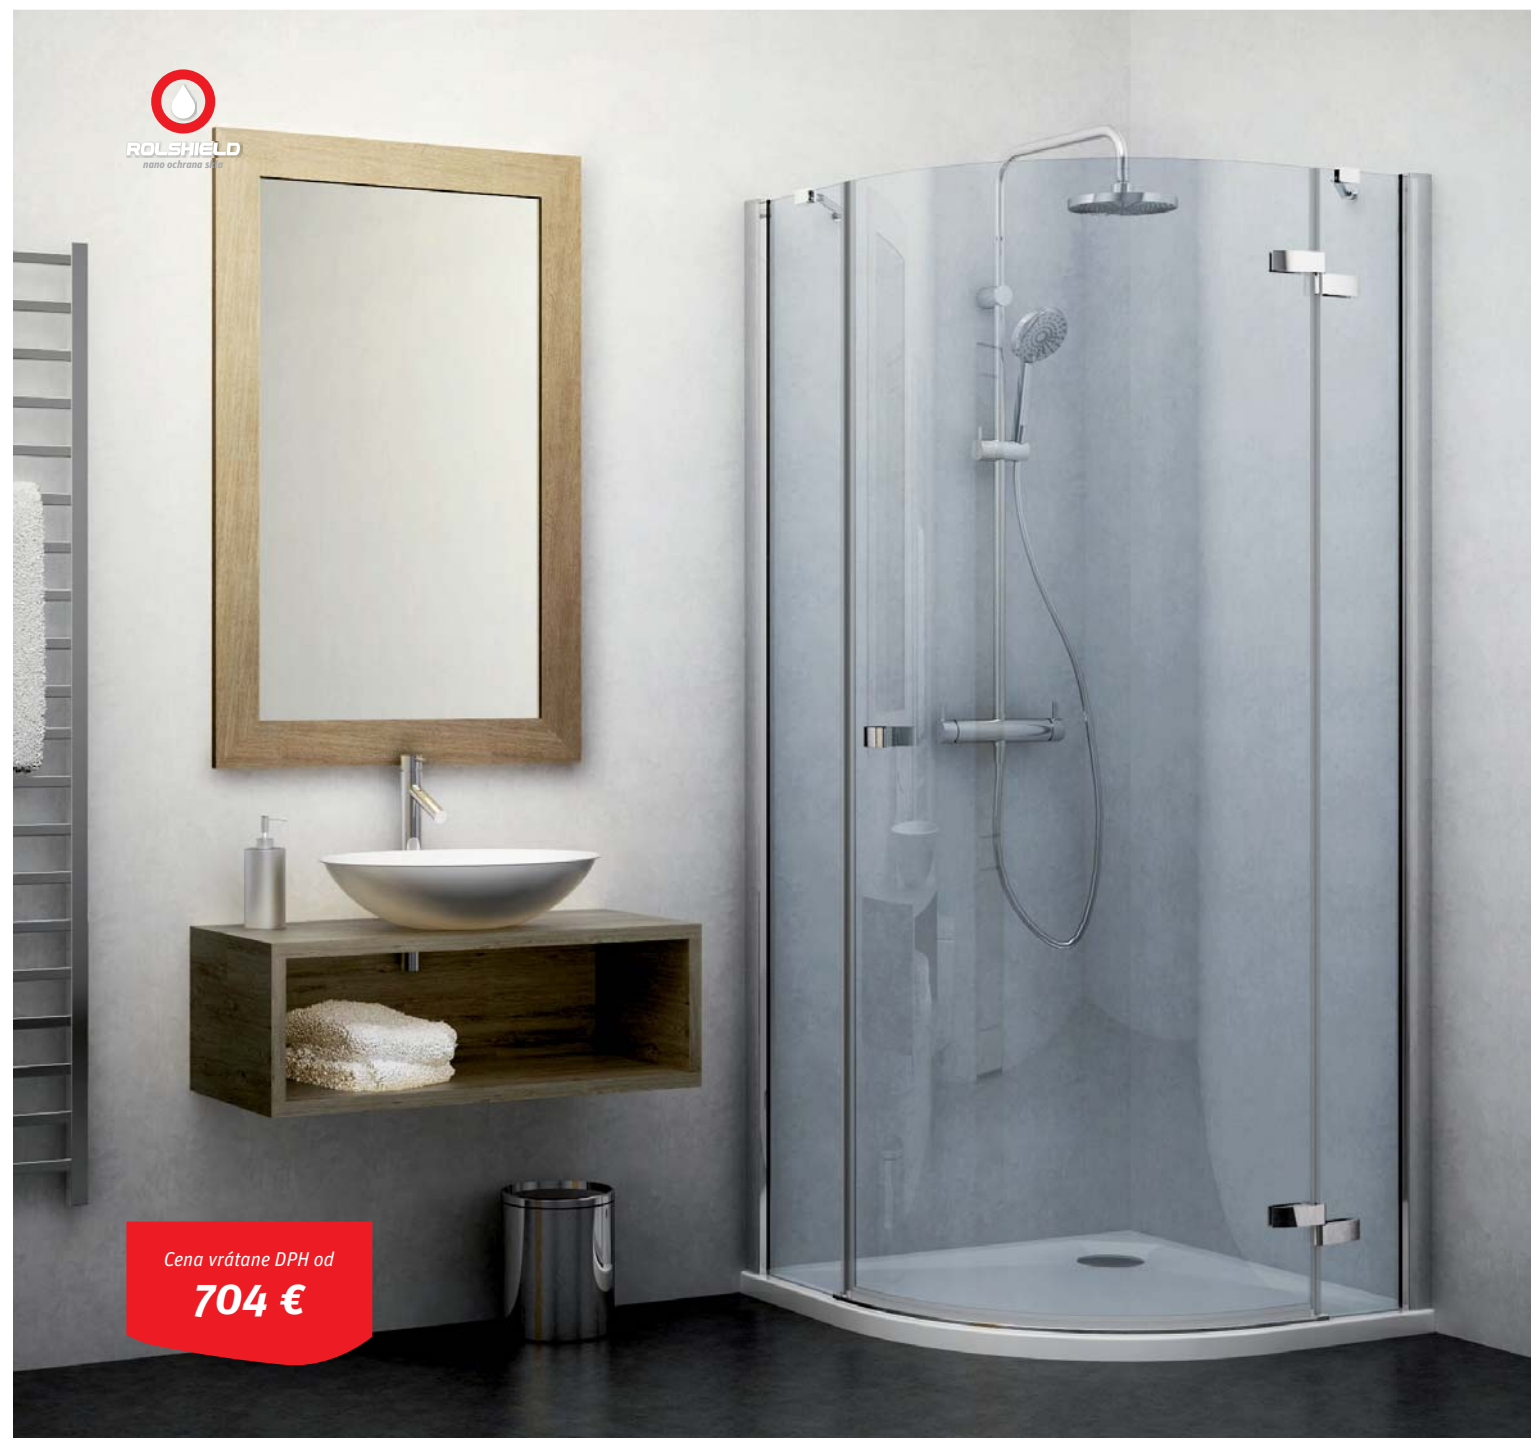

Cena vrátane DPH od
704 €

GRP1

GRL1

GRP1 štvrtkruhový sprchovací kút s jednokrídlovými otváracími dverami

Elegantné riešenie

kombinácia 8mm a 6mm bezpečnostných skiel na chrómovaných závesoch

EASY Install profil

a pevná vzpera zaistí perfektnú stabilitu

6+8 mm ESG Bezpečnostné sklo
Transparent O2
6 mm dverné sklo + 8 mm pevné sklo

Farba profilu
Brillant O0

TYP	PROFIL	VÝPLŇ	DODANIE	CENA vr. DPH
GRL1 900×900	brillant	transparent	0	704 €
GRP1 900×900	brillant	transparent	0	704 €
GRL1 1000×1000	brillant	transparent	0	746 €
GRP1 1000×1000	brillant	transparent	0	746 €

R - Standardný rádius R550