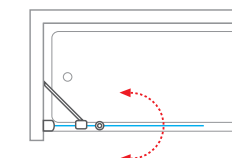

ACTIVA NEO

priestranná asymetrická rohová vaňa

150 x 90 / 160 x 90 / 170 x 90

Novinka

Nový dizajn vane ACTIVA NEO poskytuje maximálny priestor a ako jediná na trhu prináša pohodlný kúpeľ aj do menších kúpeľní!

Teraz ako NOVINKA
2 ks luxusných chrómových madiel
v základnej cene ZADARMO!

odporúčané príslušenstvo nožičky EXCLUSIVE str. 83

BVP(L)2

Cena vrátane DPH od
317 €

Rozmery:

TYP	rozmery (mm)	objem (l)	DODANIE	CENA vr. DPH
ACTIVA NEO 150 (L)	1500x900	210	S	317 €
ACTIVA NEO 150 (P)	1500x900	210	S	317 €
ACTIVA NEO 160 (L)	1600x900	215	S	324 €
ACTIVA NEO 160 (P)	1600x900	215	S	324 €
ACTIVA NEO 170 (L)	1700x900	230	S	378 €
ACTIVA NEO 170 (P)	1700x900	230	S	378 €

TYP	rozmery (mm)	DODANIE	CENA vr. DPH
ČELNÝ PANEL 150	výška = 570	S	210 €
ČELNÝ PANEL 160	výška = 570	S	217 €
ČELNÝ PANEL 170	výška = 570	S	229 €

ACTIVA NEO	L	W1	W	H	G	D	R	P	L1	E	F	Z	Z1	Z2
1500x900	1500	800	900	460	350	1000	40	570	850	1380	560	530	300	550
1600x900	1600	800	900	460	350	1100	40	570	980	1480	560	530	300	550
1700x900	1600	800	900	460	350	1150	40	570	1060	1580	560	530	300	550

vane / akrylátové

ACTIVA NEO SEAT vaňa s integrovaným sklopným sedadlom

TYP	rozmery (mm)	způsob DODANIE	CENA bez DPH
ACTIVA NEO SEAT 150 (L)	1500x900	0	566 €
ACTIVA NEO SEAT 150 (P)	1500x900	0	566 €
ACTIVA NEO SEAT 160 (L)	1600x900	0	575 €
ACTIVA NEO SEAT 160 (P)	1600x900	0	575 €
ACTIVA NEO SEAT 170 (L)	1700x900	0	630 €
ACTIVA NEO SEAT 170 (P)	1700x900	0	630 €

BVL(P)2 vaňová zástena s poličkou a praktickým háčikom

TYP	PROFIL	VÝPLŇ	DODANIE	CENA vr. DPH
BVL2/900	brillant	transparent	0	422 €
BVP2/900	brillant	transparent	0	422 €

Vaňová zástena s obojstranným otváraním a pevnou časťou

Praktické riešenie s vaňovou zástenou, poličkou a háčikom