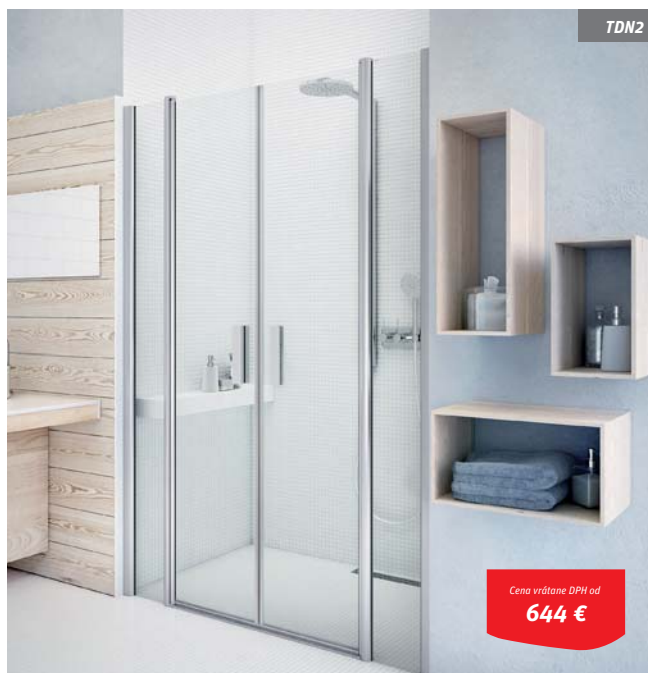

Cena vrátane DPH od **644 €**