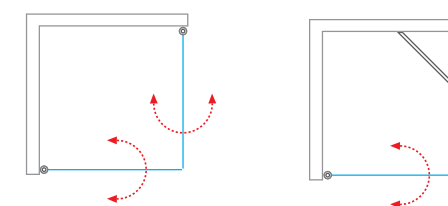

TYP	PROFIL	VÝPLŇ	DODANIE	CENA vr. DPH
LZB/800	brillant	transparent	0	223 €
LZB/900	brillant	transparent	0	228 €
LZB/1000	brillant	transparent	0	232 €