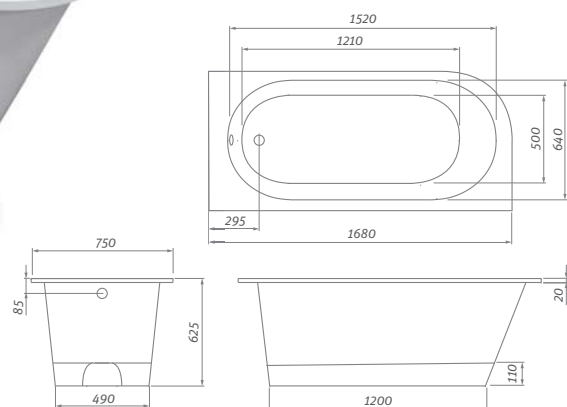

STONE LONG

vaňa z liateho mramoru

168 × 75

TYP	rozmery (mm)	objem (l)	DODANIE	CENA vr. DPH
STONE LONG	1680×750	220	Z	1 291 €

súčasťou vane je chrómovaný sifón
hmotnosť: 108 kg