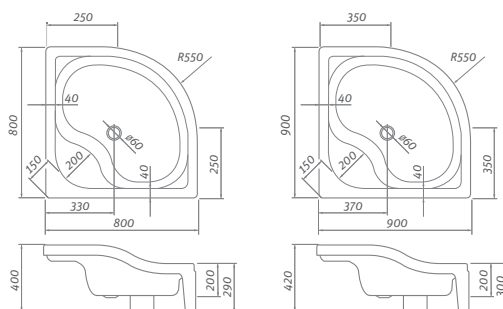

SEMIDEEP NEO

Štvrtkruhová samonosná sprchovacia vanička polohlboká spevnená technológiou GREENSIR

TYP	rozmery (mm)	DODANIE	CENA vr. DPH	popis
SEMIDEEP NEO 800	800×800×290	S	187 €	samosoná vanička - monoblok
SEMIDEEP NEO 900	900×900×300	S	192 €	samosoná vanička - monoblok

vaničky SEMIDEEP NEO sú dodávané vrátane sifónu DREAM-P

dodávané ako MONOBLOK (s príchytkami na stenu)
výška vaničky: 290 (300) mm
hlbka vaničky: 200 mm