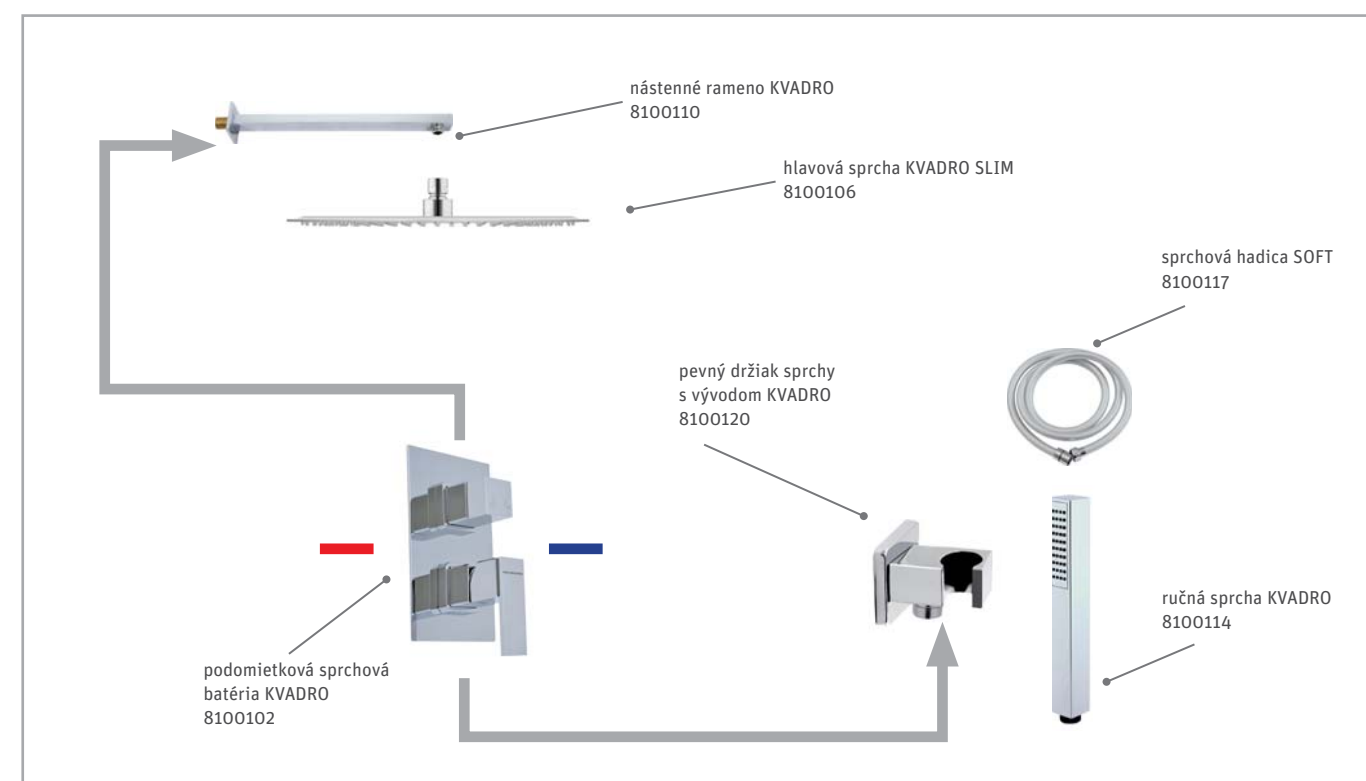

PRÍKLADY KOMPLETNÝCH ZOSTÁV