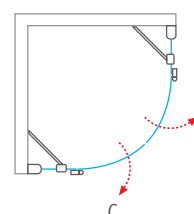

HBR2 štvrtkruhový sprchovací kút s dvojkrídlovými otváracími dverami

Systém pripevnenia ku stene

ľahko zostaviteľný stenový profil umožňujúci jednoduché nastavenie počas inštalácie

6+8 mm ESG Bezpečnostné sklo
Transparent O2
6 mm dverné sklo + 8 mm pevné sklo

Farba profilu
Brillant premium O6

Ľahké čistenie

pomocou systému zapustených skrutiek na upevnenie závesu

Dizajnový pánt s revolučným chráneným pohybom