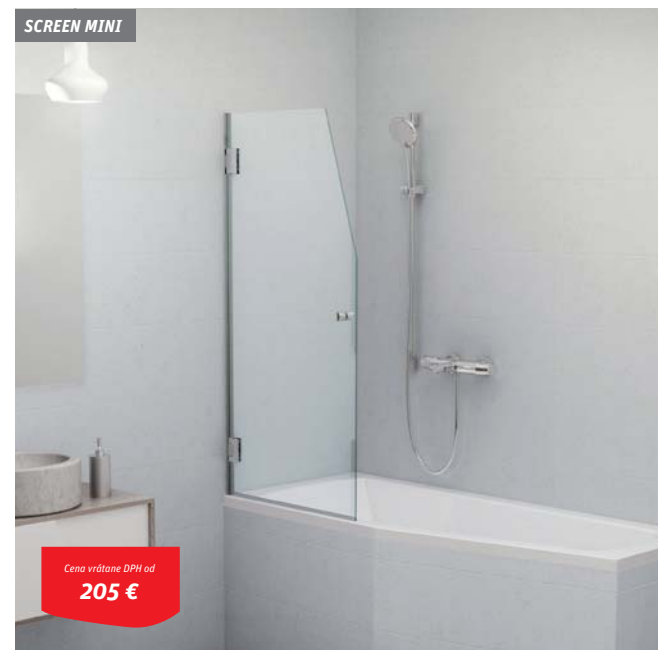

**Potrebujete praktickú vaňovú zástenu?
Pevnú, s posuvnými dverami alebo sklápaciau?
Stačí si len vybrať ...**

Viac informácií ...

Bližšie informácie o produktoch nájdete na www.roltechnik.sk alebo v technickom katalógu u našich odborných predajcov.