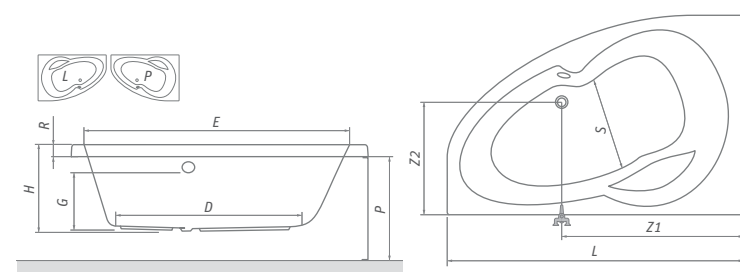

HARMONIA

asymetrická rohová akrylátová vaňa

PO1, PO2

odporúčané príslušenstvo nožičky EXCLUSIVE str. 83

150 × 95 / 160 × 95

TYP	rozmery (mm)	objem (l)	DODANIE	CENA vr. DPH
HARMONIA 150 (L)	1500×950	200	S	288 €
HARMONIA 150 (P)	1500×950	200	S	288 €
HARMONIA 160 (L)	1600×950	225	S	298 €
HARMONIA 160 (P)	1600×950	225	S	298 €

Cena vrátane DPH od
288 €

TYP	rozmery (mm)	DODANIE	CENA vr. DPH
ČELNÝ PANEL 150	výška = 560	S	138 €
ČELNÝ PANEL 160	výška = 560	S	146 €

Panel k vani HARMONIA

HARMONIA	L	W	H	G	D	R	P	S	E	Z1	Z2
1500×950	1500	950	450	330	1050	40	560	440	1390	905	515
1600×950	1600	950	470	335	1205	40	560	475	1490	965	515

PO2

odporúčané príslušenstvo nožičky EXCLUSIVE str. 83

ISABELLA NEO

asymetrická rohová akrylátová vaňa

170 × 110