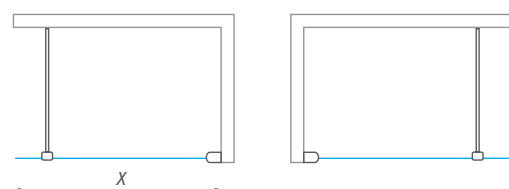

WALK PRO

veľkopriestorová bezrámová sprchová zástena

6 mm ESG Bezpečnostné sklo **Transparent**

Farba profilu **Brillant**

dĺžka vzpery: max. 1 200 mm
univerzálne LAVÉ aj PRAVÉ vyhotovenie