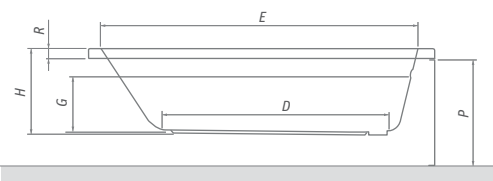

PO1

odporúčané príslušenstvo nožičky EXKLÚSIVE str. 83

TZVL(P)2, TV1, TV2, SWING, PXV2, PXVB, PXV1, LLV2, LLVB, SCREEN MINI

PO1

odporúčané príslušenstvo nožičky EXKLÚSIVE str. 83

TZVL(P)2, TV1, TV2, SWING, PXV2, PXVB, PXV1, LLV2, LLVB, SCREEN MINI

TYP	rozmery (mm)	objem (l)	DODANIE	CENA vr. DPH
KUBIC NEO 150×70	1500×700	200	S	259 €
KUBIC NEO 160×70	1600×700	210	S	272 €
KUBIC NEO 160×80	1600×800	225	S	276 €
KUBIC NEO 170×75	1700×750	230	S	281 €
KUBIC NEO 180×80	1800×800	250	S	324 €

TYP	rozmery (mm)	DODANIE	CENA vr. DPH
ČELNÝ PANEL 150	1500×560	S	160 €
ČELNÝ PANEL 160	1600×560	S	160 €
ČELNÝ PANEL 170	1700×560	S	160 €
ČELNÝ PANEL 180	1800×560	S	160 €

TYP	rozmery (mm)	DODANIE	CENA vr. DPH
BOČNÝ PANEL 70	700×560	S	86 €
BOČNÝ PANEL 75	750×560	S	86 €
BOČNÝ PANEL 80	800×560	S	86 €

KUBIC NEO	L	W	H	G	D	R	P	S	E	F	Z
1500×700	1500	700	435	330	970	40	560	400	1360	560	290
1600×700	1600	700	435	330	1070	40	560	400	1460	560	290
1600×800	1600	800	455	350	1070	40	560	450	1460	660	290
1700×750	1700	750	435	330	1170	40	560	420	1560	610	290
1800×800	1800	800	455	350	1270	40	560	450	1660	660	290

Rozmery: