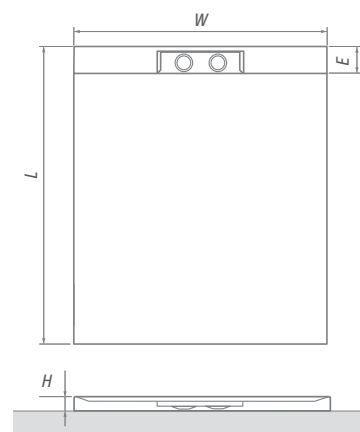

PRESTOL

obdĺžniková sprchovacia vanička z liateho mramoru s integrovaným dvojitým sifónom a krytom vyrobeným z leštenej nerezovej ocele

120 × 80 / 120 × 90 / 140 × 80
140 × 90 / 150 × 80 / 150 × 90

Novinka

Cena vrátane DPH od
314 €

Vďaka rovným a elegantným líniám vytvára štýlovú kúpeľňu

Kryt z antikorovej ocele akcentuje čistý dizajn tohto výrobku

PRESTOL vanička z liateho mramoru s krytom z nerezovej ocele

TYP	rozmery (mm)	DODANIE	CENA vr. DPH
PRESTOL 1200×800	1200×800×35	0	314 €
PRESTOL 1200×900	1200×900×35	0	330 €
PRESTOL 1400×800	1400×800×35	0	377 €
PRESTOL 1400×900	1400×900×35	0	396 €
PRESTOL 1500×800	1500×800×35	0	415 €
PRESTOL 1500×900	1500×900×35	0	436 €

PRESTOL dvojitý vaničkový sifón

TYP	popis	DODANIE	CENA vr. DPH
PRESTOL SIPHON	dvojitý samočistiaci vaničkový sifón Ø 60	S	26 €

Dvojitý sifón je zárukou rýchlejšieho odvodnenia, ktoré zaisťuje, že pri sprchovaní sa voda nebude hromadiť kdekoľvek vo vaničke.

PRESTOL	L	W	H	E	Ø
1200×800	1200	800	35	97	2 × 60
1200×900	1200	900	35	97	2 × 60
1400×800	1400	800	35	97	2 × 60
1400×900	1400	900	35	97	2 × 60
1500×800	1500	800	35	97	2 × 60
1500×900	1500	900	35	97	2 × 60

sprchovacie vaničky

TAHITI-M

štvrtkruhová sprchovacia vanička z liateho mramoru

ceny sú uvedené vrátane 5 ks nastaviteľných nožičiek

Cena vrátane DPH od
251 €

TYP	rozmery (mm)	DODANIE	CENA vr. DPH	PANEL	DODANIE	CENA vr. DPH
TAHITI-M 800	800×800×30, R550	S	251 €	Čelný 800	S	53 €
TAHITI-M 900	900×900×30, R550	S	281 €	Čelný 900	S	54 €
TAHITI-M 1000	1000×1000×30, R550	S	320 €	Čelný 1000	S	73 €

TAHITI-M	L	W	H1	H2	W1	S	P	R	Ø
800×800	800	800	30	110-130	250	180	100	550	90
900×900	900	900	30	110-130	350	190	100	550	90
1000×1000	1000	1000	30	110-130	450	200	100	550	90

FLAT KVADRO

štvorcová akrylátová sprchovacia vanička

Cena vrátane DPH od
146 €