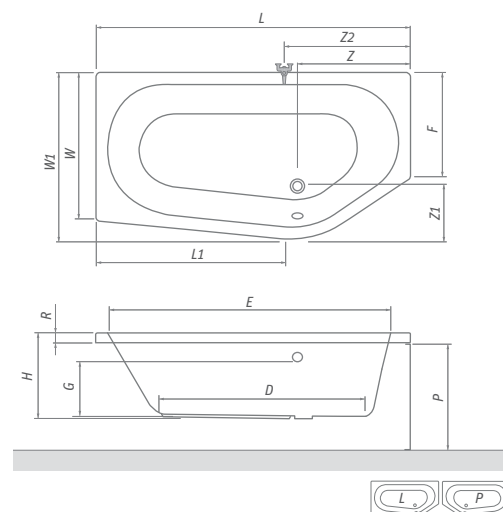

TYP	rozmery (mm)	objem (l)	DODANIE	CENA vr. DPH
ACTIVA NEO 150 (L)	1500x900	210	S	317 €
ACTIVA NEO 150 (P)	1500x900	210	S	317 €
ACTIVA NEO 160 (L)	1600x900	215	S	324 €
ACTIVA NEO 160 (P)	1600x900	215	S	324 €
ACTIVA NEO 170 (L)	1700x900	230	S	378 €
ACTIVA NEO 170 (P)	1700x900	230	S	378 €

TYP	rozmery (mm)	DODANIE	CENA vr. DPH
ČELNÝ PANEL 150	výška = 570	S	210 €
ČELNÝ PANEL 160	výška = 570	S	217 €
ČELNÝ PANEL 170	výška = 570	S	229 €

ACTIVA NEO	L	W1	W	H	G	D	R	P	L1	E	F	Z	Z1	Z2
1500x900	1500	800	900	460	350	1000	40	570	850	1380	560	530	300	550
1600x900	1600	800	900	460	350	1100	40	570	980	1480	560	530	300	550
1700x900	1600	800	900	460	350	1150	40	570	1060	1580	560	530	300	550

vane / akrylátové

ACTIVA NEO SEAT vaňa s integrovaným sklopným sedadlom

TYP	rozmery (mm)	způsob DODANIE	CENA bez DPH
ACTIVA NEO SEAT 150 (L)	1500x900	0	566 €
ACTIVA NEO SEAT 150 (P)	1500x900	0	566 €
ACTIVA NEO SEAT 160 (L)	1600x900	0	575 €
ACTIVA NEO SEAT 160 (P)	1600x900	0	575 €
ACTIVA NEO SEAT 170 (L)	1700x900	0	630 €
ACTIVA NEO SEAT 170 (P)	1700x900	0	630 €

BVL(P)2 vaňová zástena s poličkou a praktickým háčikom

TYP	PROFIL	VÝPLŇ	DODANIE	CENA vr. DPH
BVL2/900	brillant	transparent	0	422 €
BVP2/900	brillant	transparent	0	422 €

Vaňová zástena s obojstranným otváraním a pevnou časťou

Praktické riešenie s vaňovou zástenou, poličkou a háčikom