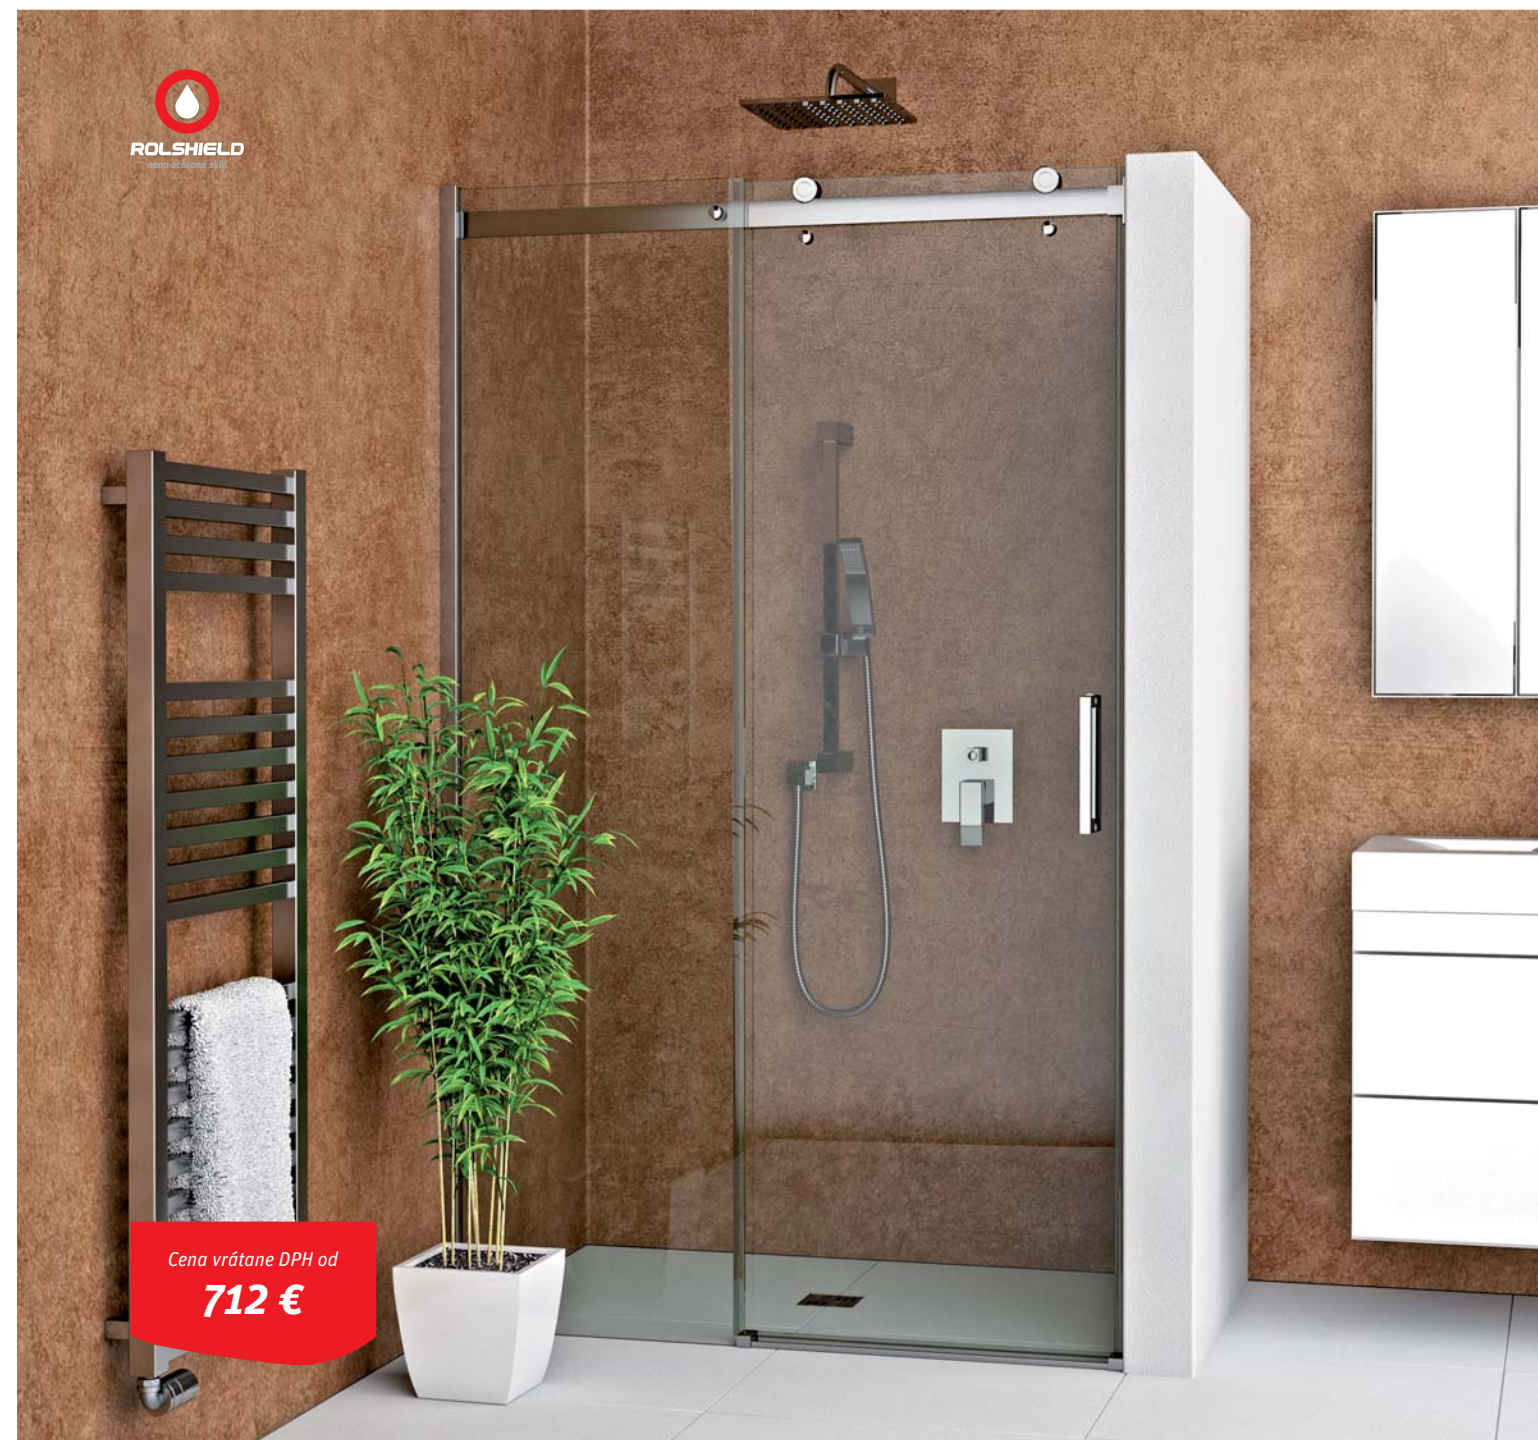

Cena vrátane DPH od
712 €

AMD2 sprchové dvere posuvné na inštaláciu do niky

Vysokoakostné komponenty
s chrómovou povrchovou úpravou zaisťujú
bezkonkurenčne tichý chod posuvu dverí

Veľké zrkadlo do Vašej kúpeľne
možnosť objednania akéhokoľvek skla
s vyhotovením „mirror effect“

8 mm ESG Bezpečnostné sklo
Transparent O2

Farba profilu
Brillant OO

TYP	PROFIL	VÝPLŇ	DODANIE	CENA vr. DPH
AMD2/1200	brillant	transparent	S	712 €
AMD2/1300	brillant	transparent	S	752 €
AMD2/1400	brillant	transparent	S	792 €
AMD2/1500	brillant	transparent	S	836 €

mirror effect
príplatek za 1 ks skla **187 €**