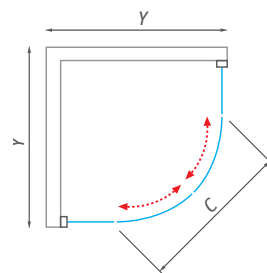

HOUSTON NEO

štvrtkruhový sprchovací kút s dvojdielnymi posuvnými dverami

TYP	inštalačný rozmer (y)	výška (h)	vstupný otvor (c)	PROFIL	VÝPLŇ	DODANIE	CENA vr. DPH
HOUSTON NEO 800	780-790	1900	420	brillant	matt glass	S	208 €
HOUSTON NEO 900	880-890	1900	550	brillant	matt glass	S	217 €

R - štandardný rádius R550
ložiskové pojazdy so spodným odklápaním