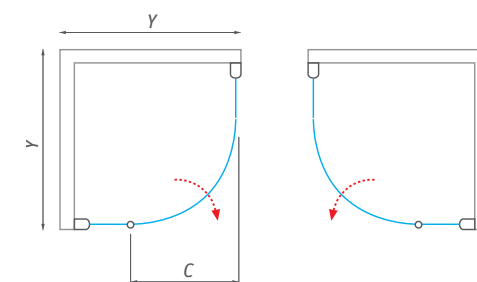

AUSTIN

štvrtkruhový sprchovací kút s jednokrídlovými otváracími dverami

6 mm ESG Bezpečnostné sklo **Potlač**

Farba profilu **Striebro**

TYP	inštalčný rozmer (y)	výška (h)	vstupný otvor (c)	PROFIL	VÝPLŇ	DODANIE	CENA vr. DPH
AUSTIN 800	780-800	1950	590	striebro	potlač	S	314 €
AUSTIN 900	880-900	1950	590	striebro	potlač	S	338 €

R - štandardný rádius R550
univerzálne LAVÉ aj PRAVÉ otváranie