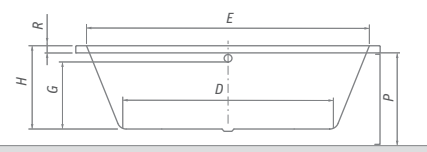

PO1

odporúčané príslušenstvo nožičky EXCLUSIVE str. 83

TZVL(P)2, TV1, TV2, SWING, PXV2, PXVB, PXV1, LLV2, LLVB, SCREEN MINI

TYP	rozmery (mm)	objem (l)	DODANIE	CENA vr. DPH
MALIBU 160	1600×750	200	S	276 €
MALIBU 170	1700×750	210	S	281 €
MALIBU 180	1795×795	220	S	324 €

TYP	rozmery (mm)	DODANIE	CENA vr. DPH
ČELNÝ PANEL 160	1600×560	S	160 €
ČELNÝ PANEL 170	1700×560	S	160 €
ČELNÝ PANEL 180	1800×580	S	160 €

TYP	rozmery (mm)	DODANIE	CENA vr. DPH
BOČNÝ PANEL 75	750×560	S	86 €
BOČNÝ PANEL 80	800×580	S	86 €

MALIBU NEO	L	W	H	G	D	R	P	S	E	F	F1	Z
1600×750	1600	750	430	330	1010	40	560	375	1480	630	60	255
1700×750	1700	750	465	320	1150	40	560	445	1590	630	60	255
1795×795	1795	795	465	330	1210	40	580	465	1680	670	60	270

Rozmery: