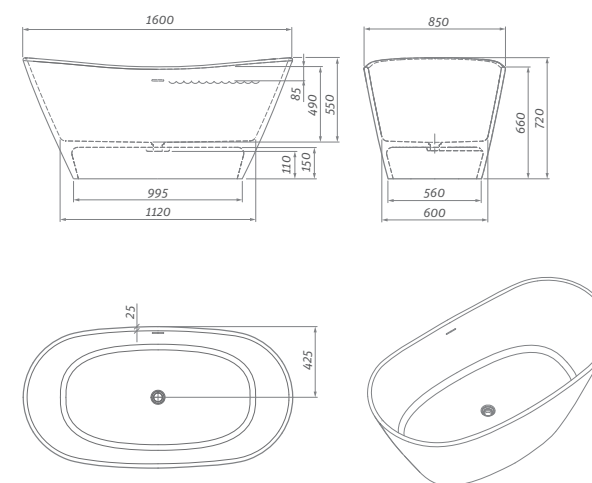

súčasťou vane je integrovaný sifón
hmotnosť: 127 kg

TYP	rozmery (mm)	objem (l)	DODANIE	CENA vr. DPH
STONE AMORE	1600×850	260	Z	1 836 €