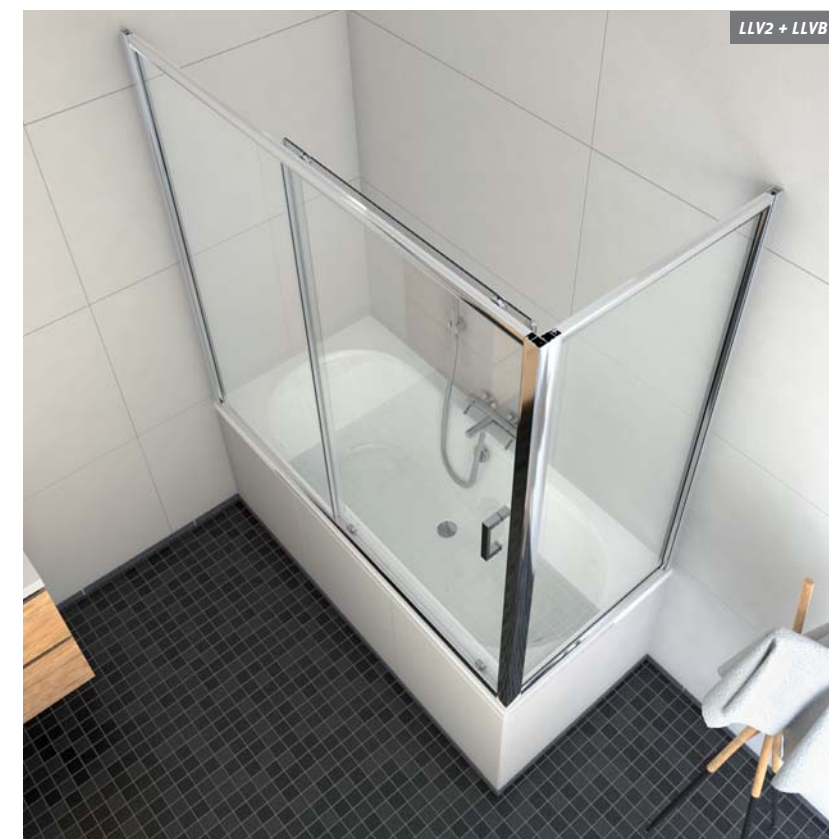

## LUCE KVADRO 1500 x 200

- masážny panel - materiál: antikorová oceľ a bezpečnostné sklo
- ručná sprcha s antikalkovou úpravou
- hlavová sprcha s antikalkovou úpravou
- 3x mosadzná masážna dýza s antikalkovou úpravou
- trojpolohová mechanická batéria
- inštalácia na stenu