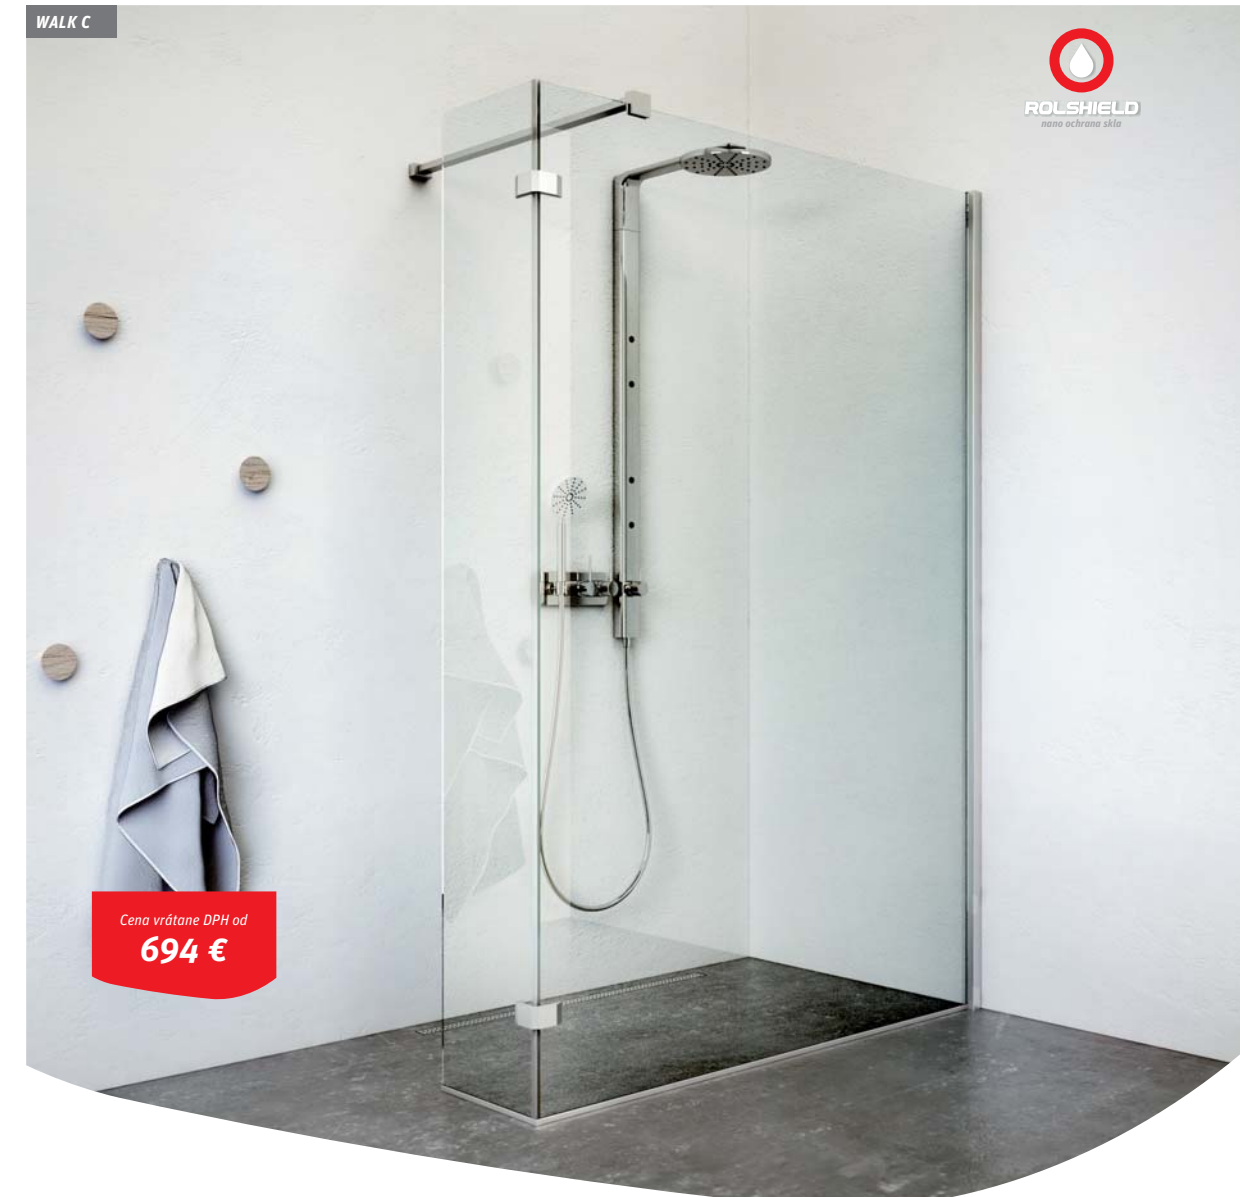

## WALK IN

veľkopriestorové bezrámové sprchové zásteny

- možnosť objednania akéhokoľvek skla s vyhotovením „mirror effect“
- atypické rozmery až do výšky 2400 mm
- povrchová úprava skla ROLSHIELD

8 mm ESG Bezpečnostné sklo  
Transparent 02

WALK C

Cena vrátane DPH od  
**694 €**

ROLSHIELD  
nano ochrana skla