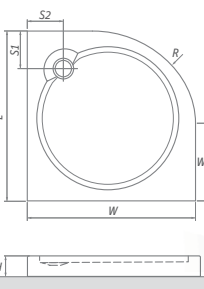

TYP	rozmery (mm)	DODANIE	CENA vr. DPH
DREAM-P 800	800×800×125, R550	S	122 €
DREAM-P 900	900×900×125, R550	S	127 €

DREAM-P	L	W	H	S1	S2	W1	R	Ø
800×800	800	800	125	230	170	250	550	60
900×900	900	900	125	230	190	350	550	60

ALOHA FLAT	L	W	H	S1	S2	Ø
800×800	800	800	60	200	195	60
900×900	900	900	60	185	180	60

TYP	rozmery (mm)	DODANIE	CENA vr. DPH
ALOHA FLAT 800	800×800×60	S	122 €
ALOHA FLAT 900	900×900×60	S	127 €