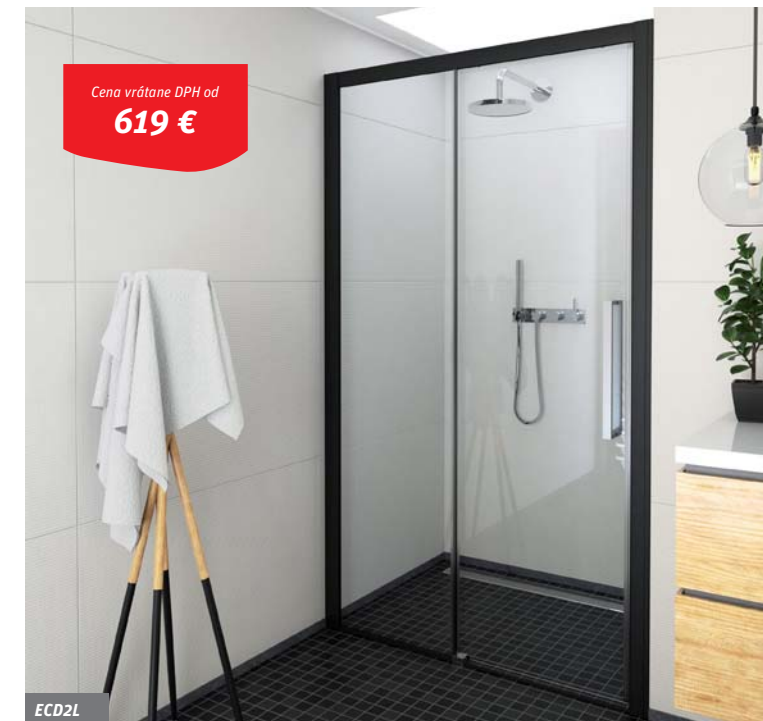

PXD01N

ECD2L

Cena vrátane DPH od **619 €**