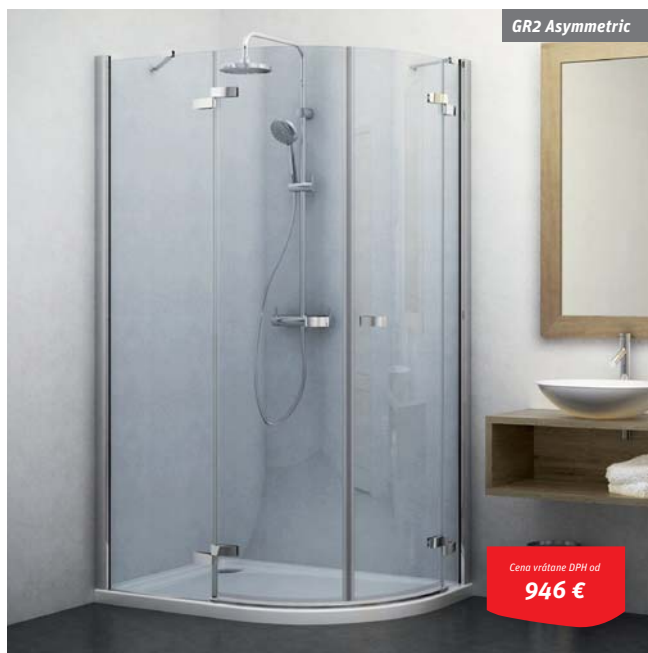

sprchovacie kúty | **Štvrtkruhové**

TR2

Cena vrátane DPH od **788 €**

TR1

Cena vrátane DPH od **653 €**

GR2 Asymmetric

Cena vrátane DPH od **946 €**

TR2 Light