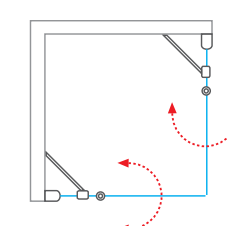

Elegantné riešenie Kombinácia
8mm a 6mm bezpečnostných skiel
na chrómovaných závesoch

GDOL1 + GBP

obdĺžnikový sprchovací kút s jednokrídlovými otváracími dverami a pevnou stenou

Variabilita vyhotovenia
štvorcové alebo obdĺžnikové riešenie
Vášho priestoru na sprchovaní

Systém pripavenia ku stene
ľahko zostaviteľný stenový profil umožňujúci
jednoduché nastavenie počas inštalácie

6+8 mm ESG Bezpečnostné sklo
Transparent 02
6 mm dverné sklo + 8 mm pevné sklo

Farba profilu
Brillant 00