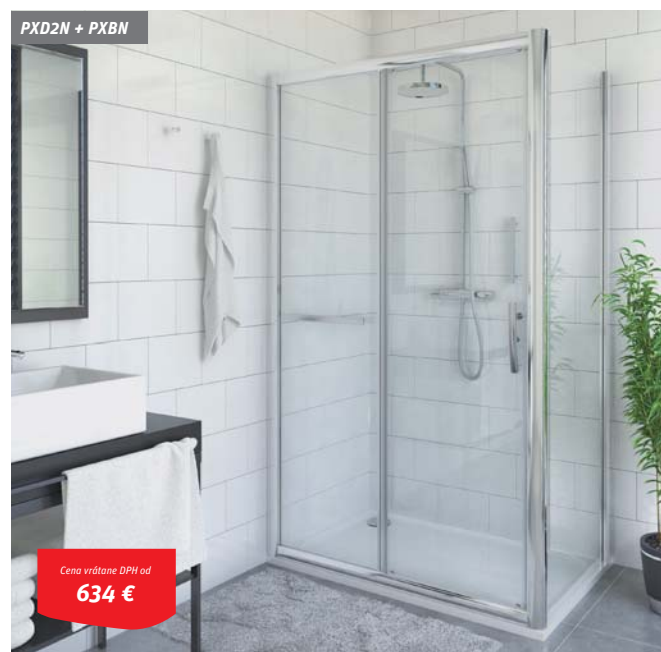

sprchovacie kúty / štvorcové a obdĺžnikové