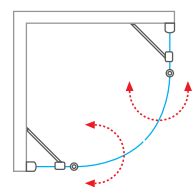

Novinka

Cena vrátane DPH od
624 €

sprchovacie kúty / **Štvrtkruhové**

ECR2N

štvrtkruhový sprchovací kút
s dvojdielnymi posuvnými dverami

Extra výška presahujúca
2 metre, bezrámová spodná časť,
pevné a praktické držadlo

Výklopný systém
spodnej časti zaisť
jednoduchú údržbu

6 mm ESG Bezpečnostné sklo
Transparent 02

Farba profilu
Brillant 00 / Čierny elox 05

Odolné pojazdy o priemere 30 mm

Cena vrátane DPH od
734 €

TYP	PROFIL	VÝPLŇ	DODANIE	CENA vr. DPH
ECR2N 900x900	brillant	transparent	S	734 €
ECR2N 900x900	čierny elox	transparent	O	734 €
ECR2N 1000x1000	brillant	transparent	O	756 €
ECR2N 1000x1000	čierny elox	transparent	O	756 €

R - Standardný rádius R550

TYP	PROFIL	VÝPLŇ	DODANIE	CENA vr. DPH
LLR2 800x800	brillant	transparent	S	349 €
LLR2 800x800	brillant	grape	S	349 €
LLR2 900x900	brillant	transparent	S	356 €
LLR2 900x900	brillant	grape	S	358 €

R - Standardný rádius R550

Profil s kvalitným zdvihovým
mechanizmom pre ľahké otváranie

LZR2

štvrtkruhový sprchovací kút
s dvojkrídlovými otváracími dverami

Jednoduchý vstup
prostredníctvom obojstranne otvárateľných
dverí a to ako dovnútra tak aj von

Kvalitný zdvihový mechanizmus
a štandardná výška 1 950 mm

5 mm ESG Bezpečnostné sklo
Transparent 02

Farba profilu
Brillant 00

TYP	PROFIL	VÝPLŇ	DODANIE	CENA vr. DPH
LZR2 800x800	brillant	transparent	O	624 €
LZR2 900x900	brillant	transparent	O	643 €
LZR2 1000x1000	brillant	transparent	O	662 €

R - Standardný rádius R550

LLR2

štvrtkruhový sprchovací kút
s dvojdielnymi posuvnými dverami

Kombinácia 4 a 5 mm
bezpečnostného skla
s povrchovou úpravou ROLSHIELD

Odolné dvojité horné a spodné pojazdy
zaisťujúce hladký pohyb dverí a spodné
odklápanie dverí pre ľahšiu údržbu

5 + 4 mm ESG Bezpečnostné sklo
Transparent 02 / Grape 11
5 mm dverné sklo + 4 mm pevné sklo

Farba profilu
Brillant 00