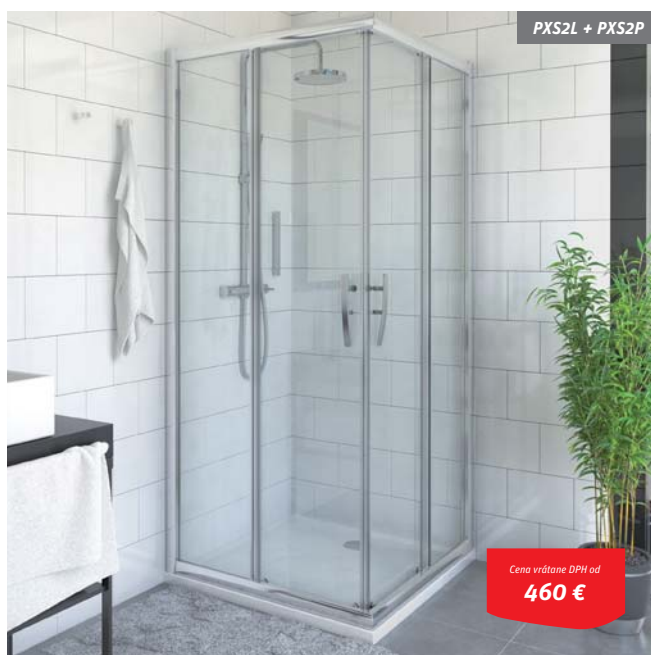

sprchovacie kúty / štvorcové a obdĺžnikové