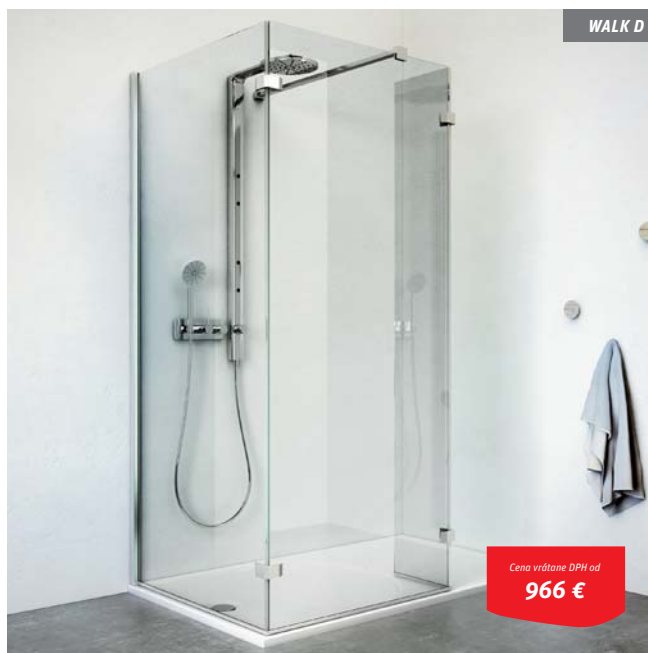

sprchovacie zásteny | veľkopriestorové typu walk in

Inšpiráciu pre nevšedné riešenie sprchovacieho priestoru Vám prinášame kombináciou steny TBS a produktu TCW1 ...

Vhodné je bočnú stenu TBS využiť ako doplnkový produkt k TCW1. Tým získate variabilné riešenie sprchovacieho kúta, a to bez ohľadu na jeho inštaláčne rozmery. Stenu umiestnite v akejkoľvek vzdialenosti od múru

Praktické a šikovné riešenie pevnej stojacej steny s teleskopickou nastaviteľnou vzperou. Krátke sklopné dvere slúžia ako clona proti rozstreku vody.

Viac informácií ...

Bližšie informácie o produktoch nájdete na www.roltechnik.sk alebo v technickom katalógu u našich odborných predajcov.