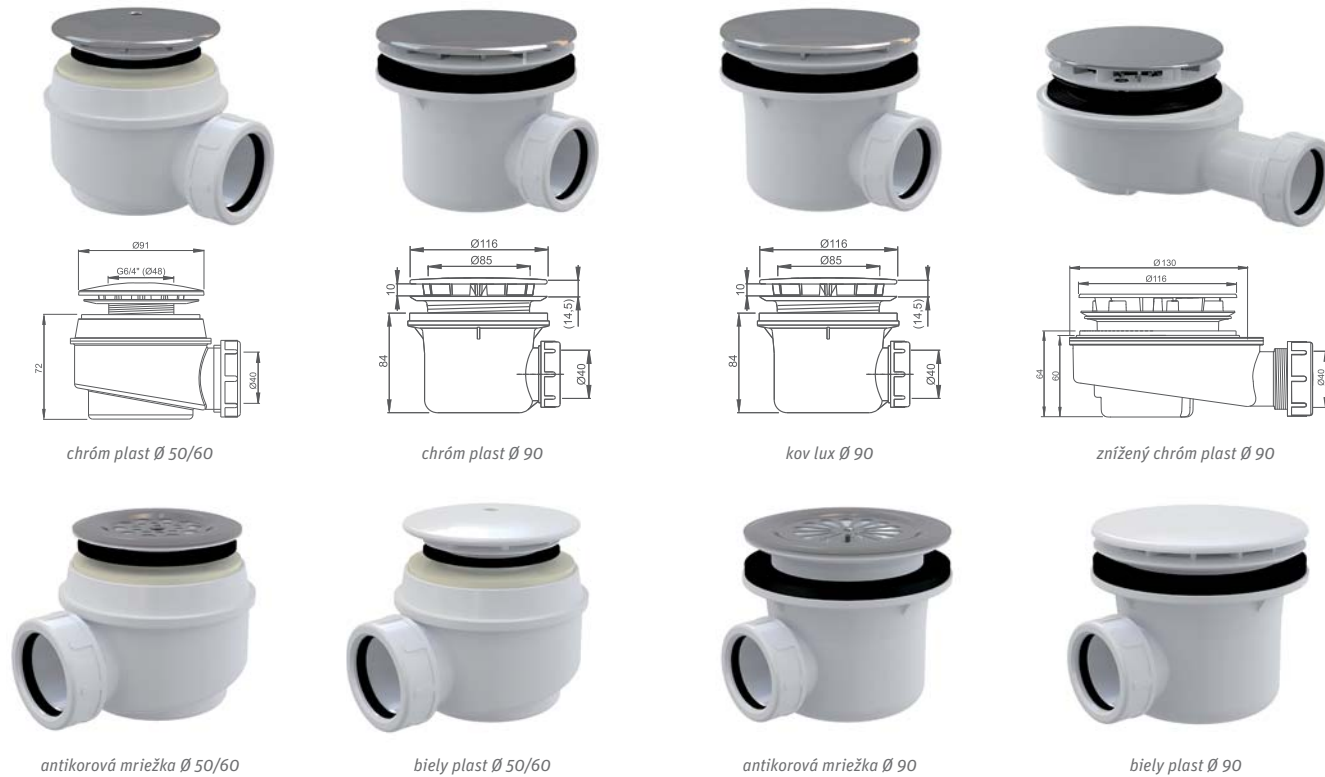

PRÍSLUŠENSTVO

VANIČKOVÉ SIFÓNY

TYP	DODANIE	CENA vr. DPH
SIFÓN VANIČKOVÝ ROLTECHNIK - CHRÓM PLAST Ø 50/60	S	13 €
SIFÓN VANIČKOVÝ ROLTECHNIK - CHRÓM PLAST Ø 90	S	17 €
SIFÓN VANIČKOVÝ ROLTECHNIK - KOV LUX Ø 90	S	22 €
SIFÓN VANIČKOVÝ ZNIŽENÝ ROLTECHNIK - CHRÓM PLAST Ø 90	S	17 €

TYP	DODANIE	CENA vr. DPH
SIFÓN VANIČKOVÝ - ANTIKORÓZNÁ MRIEŽKA Ø 50/60	S	8 €
SIFÓN VANIČKOVÝ - BIELY PLAST Ø 50/60	S	10 €
SIFÓN VANIČKOVÝ - ANTIKORÓZNÁ MRIEŽKA Ø 90	S	11 €
SIFÓN VANIČKOVÝ - BIELY PLAST Ø 90	S	12 €

TYP	DODANIE	CENA vr. DPH
SIFÓN VAŇOVÝ ROLTECHNIK KOMPLET KOV (L=570 mm)	S	26 €
SIFÓN VAŇOVÝ PREDLŽENÝ KOMPLET KOV (L=800 mm) *	S	28 €
SIFÓN VAŇOVÝ S NAPÚŠŤANÍM PREPADOM (L=570 mm)	S	73 €
SIFÓN VAŇOVÝ PREDLŽENÝ S NAPÚŠŤANÍM PREPADOM (L=800 mm) *	S	74 €

* pre použitie k vani: SAVONA 170