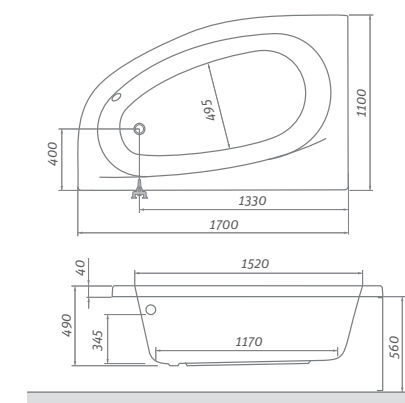

MALIBU NEO

obdĺžniková akrylátová vaňa

160 × 75 / 170 × 75 / 180 × 80

Novinka

Cena vrátane DPH od
276 €

Vaňa MALIBU NEO v kombinácii s vaňovou zástenou LLV2 + LLVB

PO1

odporúčané príslušenstvo nožičky EXCLUSIVE str. 83

TZVL(P)2, TV1, TV2, SWING, PXV2, PXVB, PXV1, LLV2, LLVB, SCREEN MINI

TYP	rozmery (mm)	objem (l)	DODANIE	CENA vr. DPH
MALIBU 160	1600×750	200	S	276 €
MALIBU 170	1700×750	210	S	281 €
MALIBU 180	1795×795	220	S	324 €

TYP	rozmery (mm)	DODANIE	CENA vr. DPH
ČELNÝ PANEL 160	1600×560	S	160 €
ČELNÝ PANEL 170	1700×560	S	160 €
ČELNÝ PANEL 180	1800×580	S	160 €

TYP	rozmery (mm)	DODANIE	CENA vr. DPH
BOČNÝ PANEL 75	750×560	S	86 €
BOČNÝ PANEL 80	800×580	S	86 €

MALIBU NEO	L	W	H	G	D	R	P	S	E	F	F1	Z
1600×750	1600	750	430	330	1010	40	560	375	1480	630	60	255
1700×750	1700	750	465	320	1150	40	560	445	1590	630	60	255
1795×795	1795	795	465	330	1210	40	580	465	1680	670	60	270

Rozmery:

vane / akrylátové

HARMONIA

asymetrická rohová akrylátová vaňa

PO1, PO2

odporúčané príslušenstvo nožičky EXCLUSIVE str. 83

150 × 95 / 160 × 95

TYP	rozmery (mm)	objem (l)	DODANIE	CENA vr. DPH
HARMONIA 150 (L)	1500×950	200	S	288 €
HARMONIA 150 (P)	1500×950	200	S	288 €
HARMONIA 160 (L)	1600×950	225	S	298 €
HARMONIA 160 (P)	1600×950	225	S	298 €

Cena vrátane DPH od
288 €

TYP	rozmery (mm)	DODANIE	CENA vr. DPH
ČELNÝ PANEL 150	výška = 560	S	138 €
ČELNÝ PANEL 160	výška = 560	S	146 €

Panel k vani HARMONIA

HARMONIA	L	W	H	G	D	R	P	S	E	Z1	Z2
1500×950	1500	950	450	330	1050	40	560	440	1390	905	515
1600×950	1600	950	470	335	1205	40	560	475	1490	965	515

PO2

odporúčané príslušenstvo nožičky EXCLUSIVE str. 83

ISABELLA NEO

asymetrická rohová akrylátová vaňa

170 × 110

Cena vrátane DPH od
432 €

TYP	rozmery (mm)	objem (l)	DODANIE	CENA vr. DPH
ISABELLA NEO 170 (L)	1700×1100	240	S	432 €
ISABELLA NEO 170 (P)	1700×1100	240	S	432 €