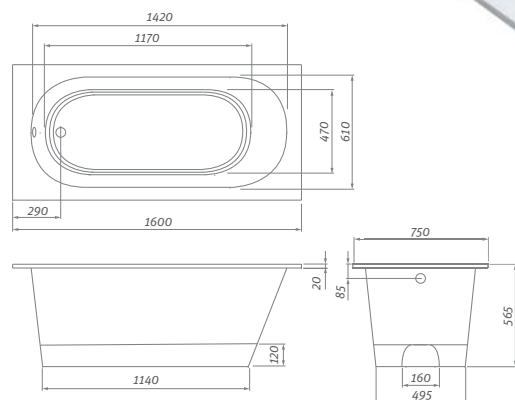

STONE

vaňa z liateho mramoru

160 × 75

TYP	rozmery (mm)	objem (l)	DODANIE	CENA vr. DPH
STONE	1600×750	200	Z	1 073 €

súčasťou vane je chrómovaný sifón
hmotnosť: 91 kg