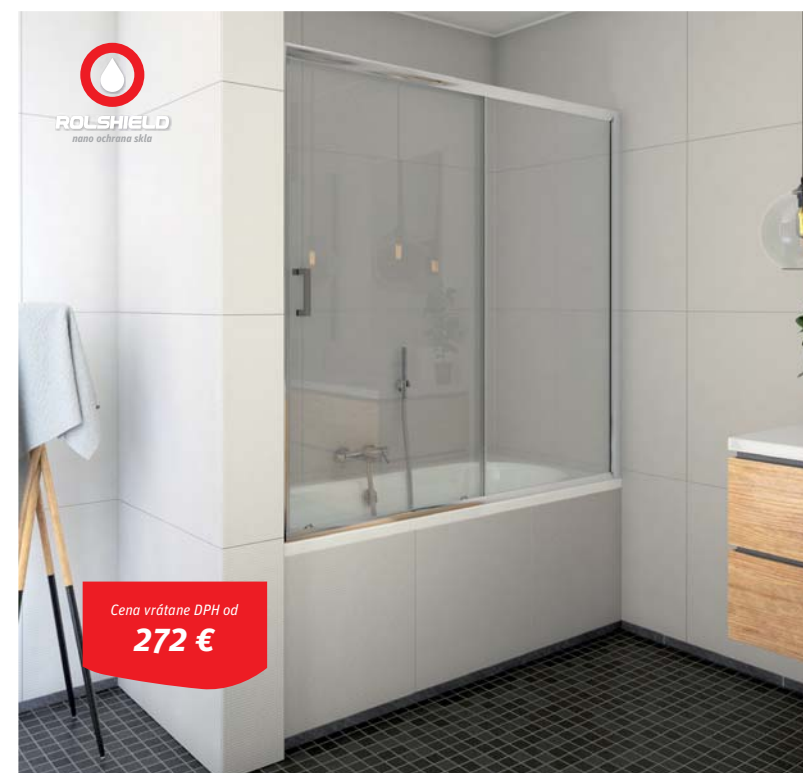

### Štandardná výška

1500 mm

5 + 4 mm ESG Bezpečnostné sklo  
**Transparent O2**  
5 mm dverné sklo + 4 mm pevné sklo

Farba profilu  
**Brillant OO**

Magnetické zatváranie farebne zladené s farbou profilov