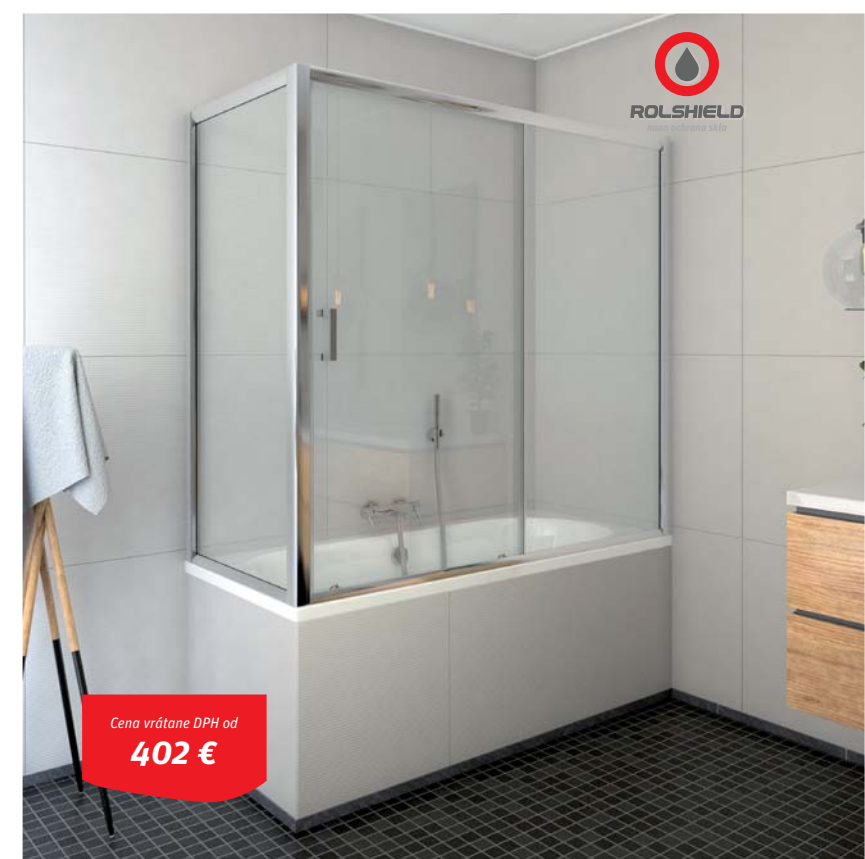

Cena vrátane DPH od
402 €