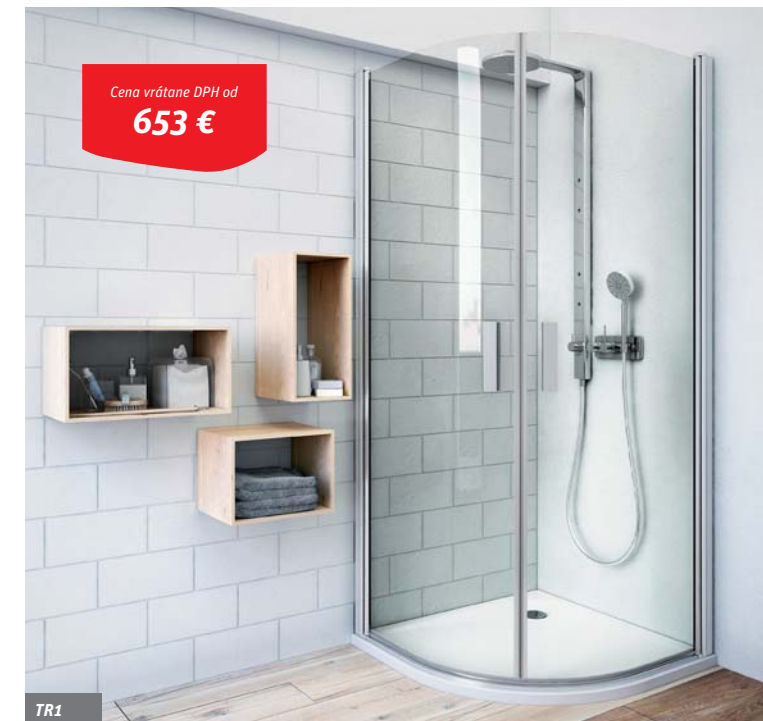

TR1 Design Plus

Cena vrátane DPH od **653 €**