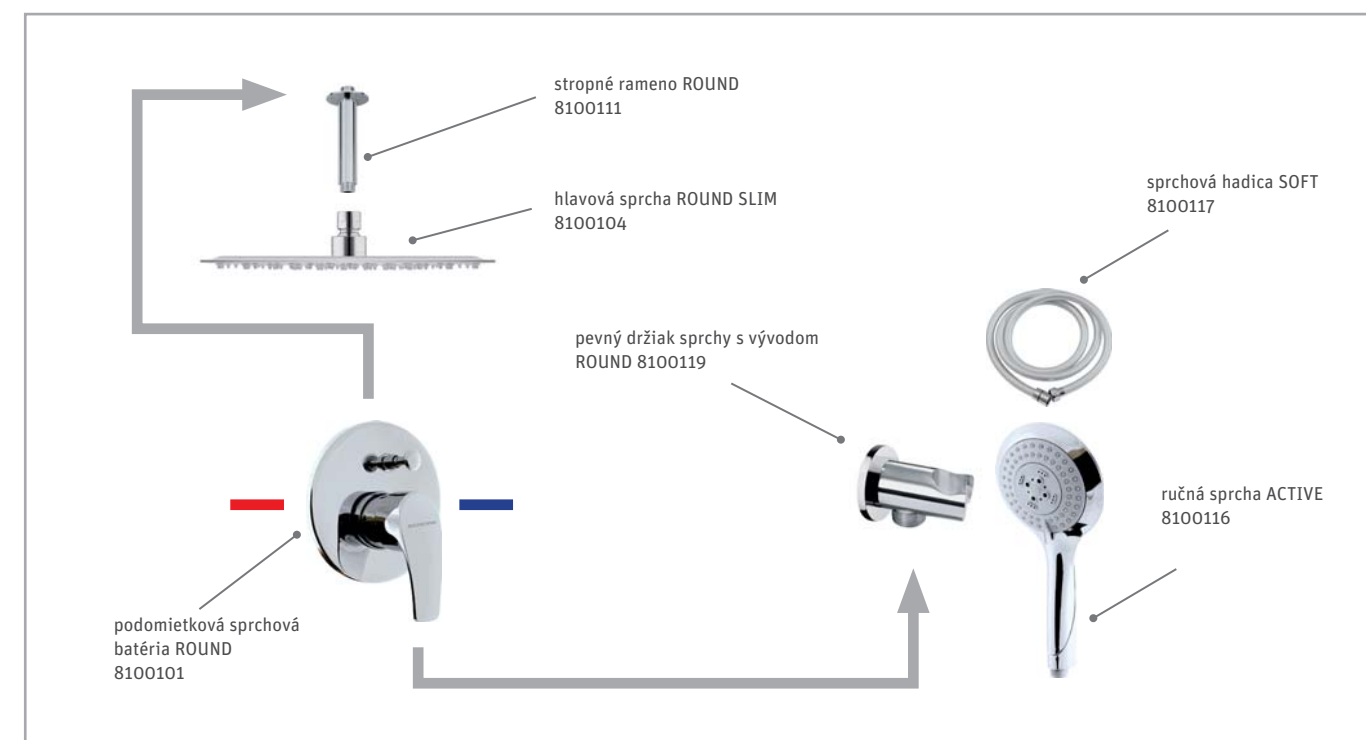

PRÍKLADY KOMPLETNÝCH ZOSTÁV