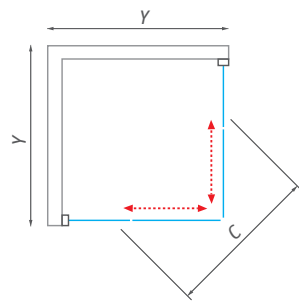

ORLANDO NEO

štvorcový sprchovací kút s posuvnými dverami

4 mm ESG Bezpečnostné sklo **Matt Glass**

Farba profilu **Brillant**

TYP	inštalačný rozmer (y)	výška (h)	vstupný otvor (c)	PROFIL	VÝPLŇ	DODANIE	CENA vr. DPH
ORLANDO NEO 800	780-790	1900	415	brillant	matt glass	S	212 €
ORLANDO NEO 900	880-890	1900	485	brillant	matt glass	S	222 €

ložiskové pojazdy so spodným odklápaním