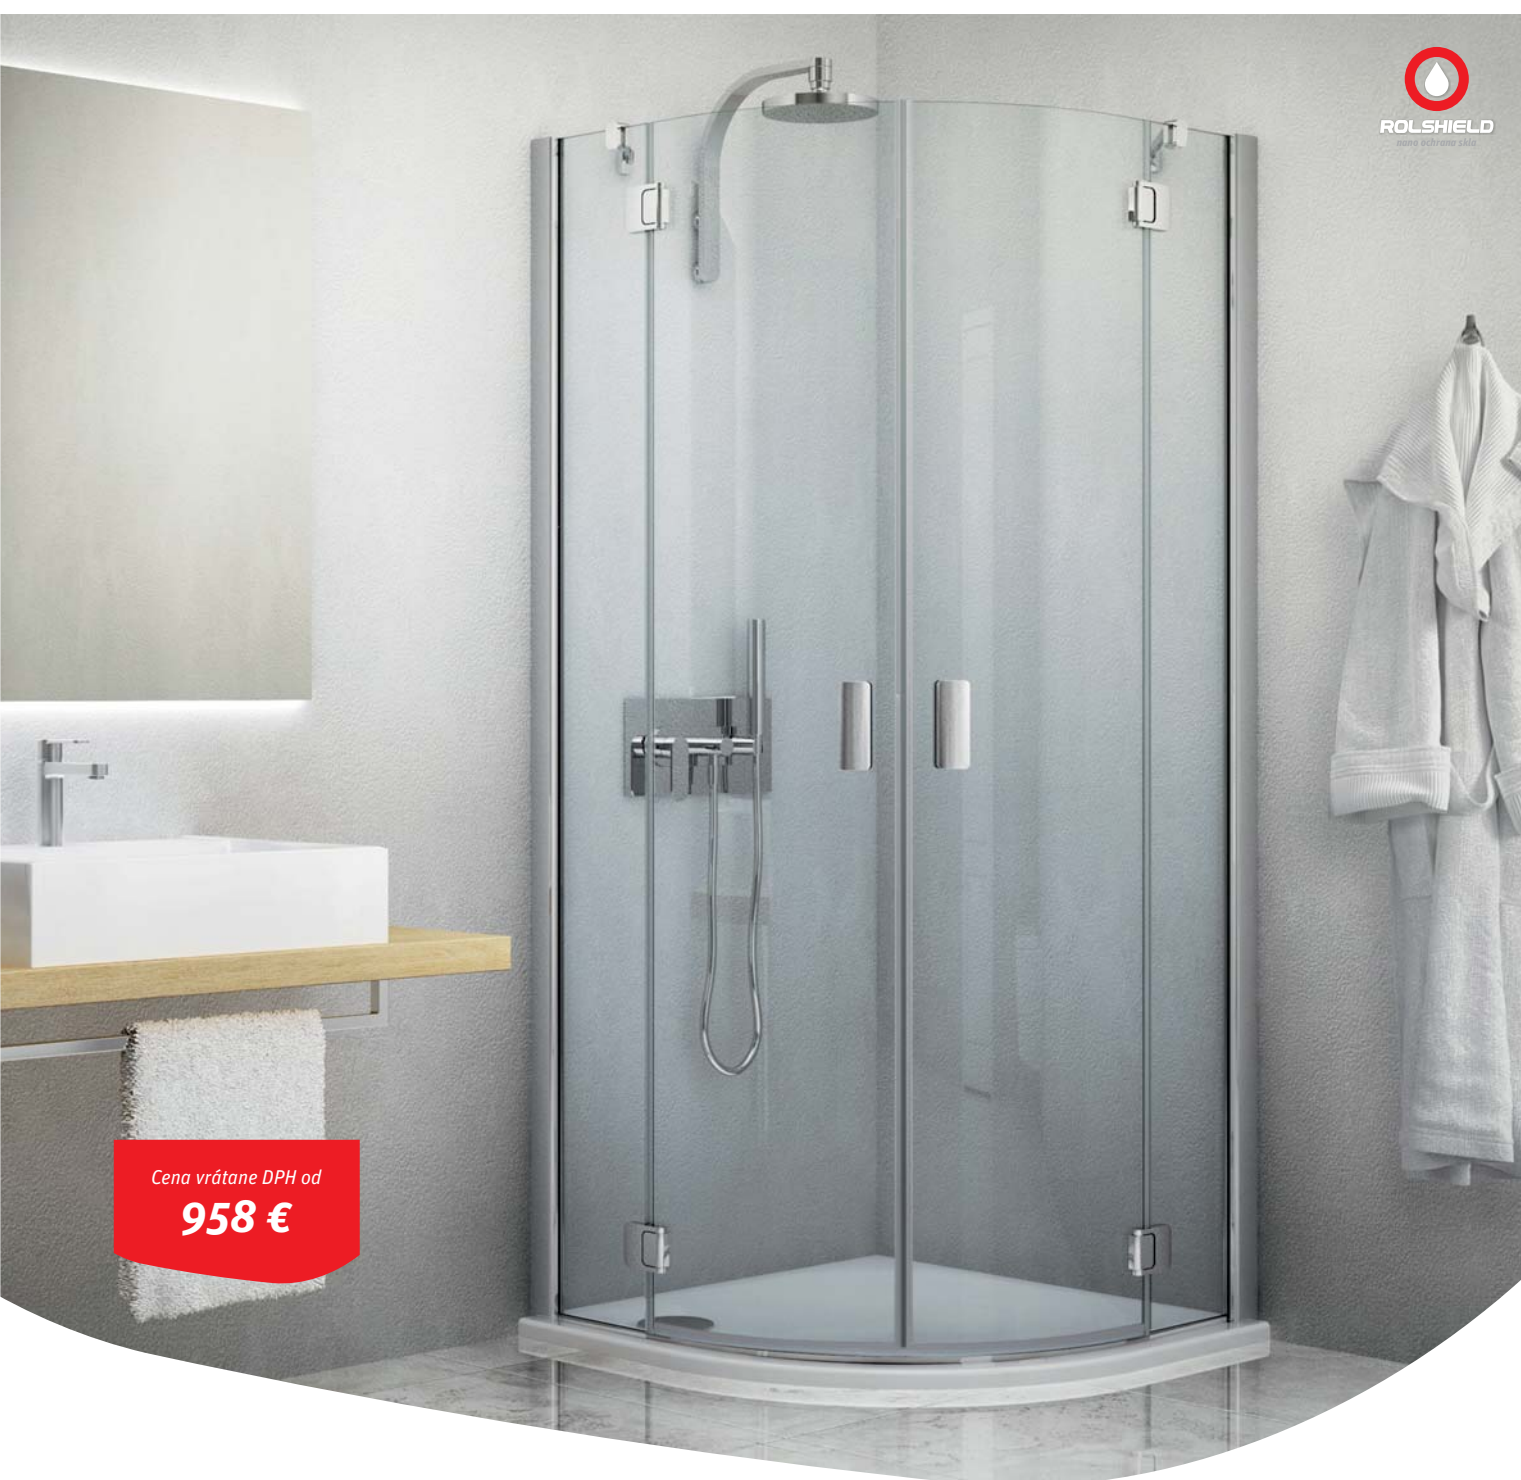

HBR2 štvrtkruhový sprchovací kút s dvojkrídlovými otváracími dverami

Systém pripevnenia ku stene

ľahko zostaviteľný stenový profil umožňujúci jednoduché nastavenie počas inštalácie

6+8 mm ESG Bezpečnostné sklo
Transparent O2
6 mm dverné sklo + 8 mm pevné sklo

Farba profilu
Brillant premium O6

Ľahké čistenie

pomocou systému zapustených skrutiek na upevnenie závesu

Dizajnový pánt s revolučným chráneným pohybom

TYP	PROFIL	VÝPLŇ	DODANIE	CENA vr. DPH
HBR2 900×900	brillant premium	transparent	0	958 €
HBR2 1000×1000	brillant premium	transparent	0	991 €

R - Standardný rádius R550

Cena vrátane DPH od
958 €