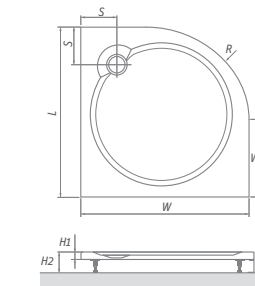

ceny sú uvedené vrátane 5 ks nastaviteľných nožičiek