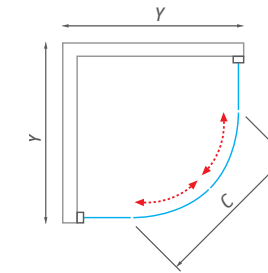

# PORTLAND NEO

štvrtkruhový sprchovací kút s posuvnými dverami

4 mm ESG Bezpečnostné sklo **Matt Glass**

Farba profilu **Brillant**

TYP	inštalačný rozmer (y)	výška (h)	vstupný otvor (c)	PROFIL	VÝPLŇ	DODANIE	CENA vr. DPH
PORTLAND NEO 800	780-790	1650	420	brillant	matt glass	S	208 €
PORTLAND NEO 900	880-890	1650	550	brillant	matt glass	S	228 €