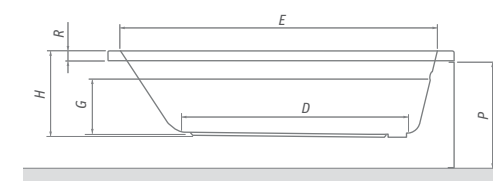

KUBIC NEO

obdĺžniková akrylátová vaňa

150 × 70 / 160 × 70 / 160 × 80
170 × 75 / 180 × 80

Novinka

Nový dizajn najpopulárnejšej vane podčiarknutý modernými krivkami ...

vane / akrylátové

Cena vrátane DPH od
300 €

KUBIC NEO

obdĺžniková akrylátová vaňa s extra tenkým lemom **SLIM**

150 × 70 / 160 × 70 / 160 × 80
170 × 75 / 180 × 80

Novinka

Nový extra tenký lem pre ešte luxusnejší kúpeľ ...

PO1

odporúčané príslušenstvo nožičky EXKLÚSIVE str. 83

TZVL(P)2, TV1, TV2, SWING, PXV2, PXVB, PXV1, LLV2, LLVB, SCREEN MINI

PO1

odporúčané príslušenstvo nožičky EXKLÚSIVE str. 83

TZVL(P)2, TV1, TV2, SWING, PXV2, PXVB, PXV1, LLV2, LLVB, SCREEN MINI

TYP	rozmery (mm)	objem (l)	DODANIE	CENA vr. DPH
KUBIC NEO 150×70	1500×700	200	S	259 €
KUBIC NEO 160×70	1600×700	210	S	272 €
KUBIC NEO 160×80	1600×800	225	S	276 €
KUBIC NEO 170×75	1700×750	230	S	281 €
KUBIC NEO 180×80	1800×800	250	S	324 €

TYP	rozmery (mm)	DODANIE	CENA vr. DPH
ČELNÝ PANEL 150	1500×560	S	160 €
ČELNÝ PANEL 160	1600×560	S	160 €
ČELNÝ PANEL 170	1700×560	S	160 €
ČELNÝ PANEL 180	1800×560	S	160 €

TYP	rozmery (mm)	DODANIE	CENA vr. DPH
BOČNÝ PANEL 70	700×560	S	86 €
BOČNÝ PANEL 75	750×560	S	86 €
BOČNÝ PANEL 80	800×560	S	86 €

KUBIC NEO	L	W	H	G	D	R	P	S	E	F	Z
1500×700	1500	700	435	330	970	40	560	400	1360	560	290
1600×700	1600	700	435	330	1070	40	560	400	1460	560	290
1600×800	1600	800	455	350	1070	40	560	450	1460	660	290
1700×750	1700	750	435	330	1170	40	560	420	1560	610	290
1800×800	1800	800	455	350	1270	40	560	450	1660	660	290

Rozmery:

Rozmery: