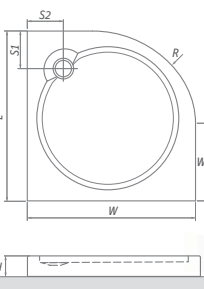

DREAM-M

štvrtkruhová sprchovacia vanička z liateho mramoru

ceny sú uvedené vrátane 5 ks nastaviteľných nožičiek

TYP	rozmery (mm)	DODANIE	CENA vr. DPH
DREAM-M 800	800×800×30, R550	S	179 €
DREAM-M 900	900×900×30, R550	S	184 €

DREAM-M	L	W	H1	H2	S	E	R	Ø
800×800	800	800	30	110-130	150	40	550	90
900×900	900	900	30	110-130	180	40	550	90

ALOHA-M

štvorcová sprchovacia vanička z liateho mramoru

ceny sú uvedené vrátane 5 ks nastaviteľných nožičiek

TYP	rozmery (mm)	DODANIE	CENA vr. DPH
ALOHA-M 800	800×800×30	S	186 €
ALOHA-M 900	900×900×30	S	194 €

ALOHA-M	L	W	H1	H2	S	E	Ø
800×800	800	800	30	110-130	150	40	90
900×900	900	900	30	110-130	180	40	90

DREAM-P

štvrtkruhová samonosná sprchovacia vanička z koextrudovanej škrupiny s nosičom GREENSIR

vaničky DREAM-P sú dodávané vrátane sifónu DREAM-P

TYP	rozmery (mm)	DODANIE	CENA vr. DPH
DREAM-P 800	800×800×125, R550	S	122 €
DREAM-P 900	900×900×125, R550	S	127 €

DREAM-P	L	W	H	S1	S2	W1	R	Ø
800×800	800	800	125	230	170	250	550	60
900×900	900	900	125	230	190	350	550	60

ALOHA-P

štvorcová samonosná sprchovacia vanička z koextrudovanej škrupiny s nosičom GREENSIR

vaničky ALOHA-P sú dodávané vrátane sifónu DREAM-P

ALOHA-P	L	W	H	S1	S2	Ø
800×800	800	800	125	200	195	60
900×900	900	900	125	185	180	60

TYP	rozmery (mm)	DODANIE	CENA vr. DPH
ALOHA-P 800	800×800×125	S	122 €
ALOHA-P 900	900×900×125	S	127 €

štvrtkruhová sprchovacia vanička z koextrudovanej škrupiny s nosičom GREENSIR s vyhotovením FLAT

DREAM FLAT

ceny sú uvedené vrátane 5 ks nastaviteľných nožičiek

TYP	rozmery (mm)	DODANIE	CENA vr. DPH
ALOHA-M 800	800×800×30	S	186 €
ALOHA-M 900	900×900×30	S	194 €

ALOHA-M	L	W	H1	H2	S	E	Ø
800×800	800	800	30	110-130	150	40	90
900×900	900	900	30	110-130	180	40	90

DREAM FLAT	L	W	H	S1	S2	W1	R	Ø
800×800	800	800	60	230	170	250	550	60
900×900	900	900	60	230	190	350	550	60