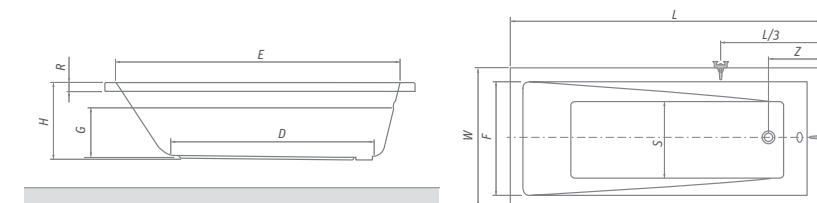

CLASSIC PRO

obdĺžniková akrylátová vaňa

150 × 70 / 160 × 70 / 170 × 70

TYP	rozmery (mm)	objem (l)	DODANIE	CENA vr. DPH
CLASSIC PRO 150	1500×700	150	S	158 €
CLASSIC PRO 160	1600×700	160	S	167 €
CLASSIC PRO 170	1700×700	170	S	178 €

CLASSIC PRO	L	W	H	G	D	R	E	F	Z
1500×700	1500	695	390	295	1080	35	1350	555	235
1600×700	1600	695	395	300	1170	35	1435	545	230
1700×700	1700	700	390	295	1240	35	1540	540	250