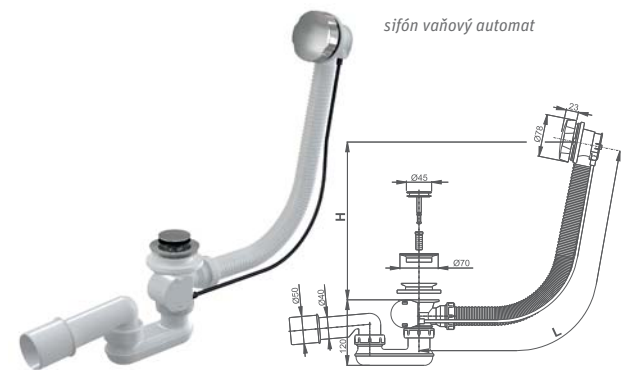

sifón vaňový automat