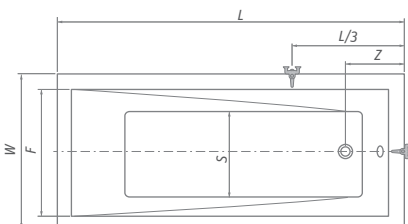

PO1

odporúčané príslušenstvo nožičky EXKLÚSIVE str. 83

TZVL(P)2, TV1, TV2, SWING, PXV2, PXVB, PXV1, LLV2, LLVB, SCREEN MINI

PO1

odporúčané príslušenstvo nožičky EXKLÚSIVE str. 83

TZVL(P)2, TV1, TV2, SWING, PXV2, PXVB, PXV1, LLV2, LLVB, SCREEN MINI

TYP	rozmery (mm)	objem (l)	DODANIE	CENA vr. DPH
KUBIC NEO 150×70	1500×700	200	S	259 €
KUBIC NEO 160×70	1600×700	210	S	272 €
KUBIC NEO 160×80	1600×800	225	S	276 €
KUBIC NEO 170×75	1700×750	230	S	281 €
KUBIC NEO 180×80	1800×800	250	S	324 €

TYP	rozmery (mm)	DODANIE	CENA vr. DPH
ČELNÝ PANEL 150	1500×560	S	160 €
ČELNÝ PANEL 160	1600×560	S	160 €
ČELNÝ PANEL 170	1700×560	S	160 €
ČELNÝ PANEL 180	1800×560	S	160 €

TYP	rozmery (mm)	DODANIE	CENA vr. DPH
BOČNÝ PANEL 70	700×560	S	86 €
BOČNÝ PANEL 75	750×560	S	86 €
BOČNÝ PANEL 80	800×560	S	86 €

KUBIC NEO	L	W	H	G	D	R	P	S	E	F	Z
1500×700	1500	700	435	330	970	40	560	400	1360	560	290
1600×700	1600	700	435	330	1070	40	560	400	1460	560	290
1600×800	1600	800	455	350	1070	40	560	450	1460	660	290
1700×750	1700	750	435	330	1170	40	560	420	1560	610	290
1800×800	1800	800	455	350	1270	40	560	450	1660	660	290

Rozmery: