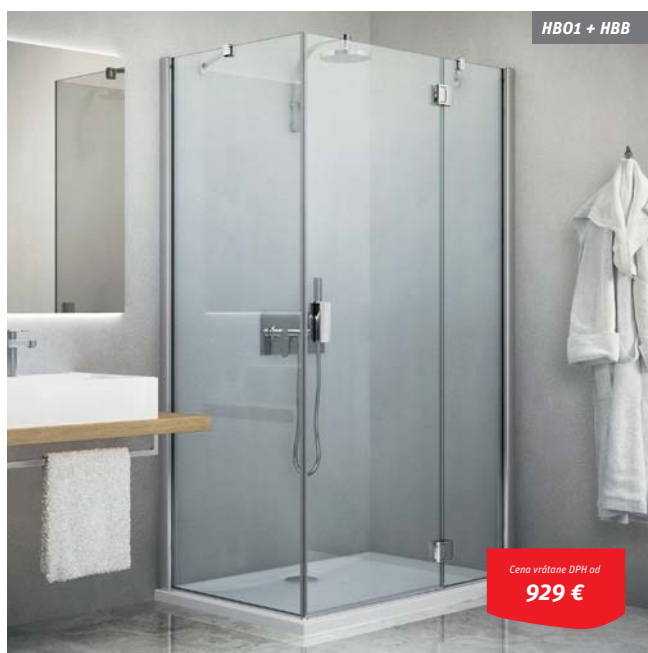

sprchovacie kúty / štvorcové a obdĺžnikové