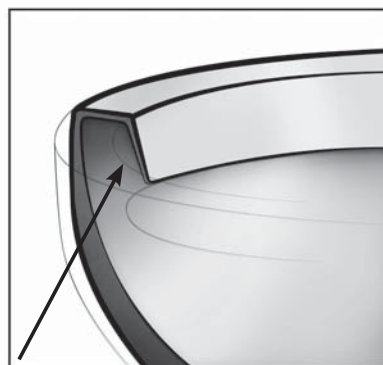

Ideálny nielen do všetkých verejných toaliet, najmä nemocníc a škôl, ale aj do dizajnových súkromných kúpeľní.

KERAMAG

NOVINKA

**Rimfree®****1****2****3**

1. WC misa Rimfree® bez splachovacieho kruhu vyzerá čisto a esteticky
2. Pri spláchnutí dochádza k oplachu celej plochy, misa Rimfree® zostáva ideálne čistá
3. Nepotrebujete agresívne čistiace prostriedky pre odstránenie usadenín pod okrajom misy

A vďaka technológii SmartFresh nepotrebuje žiadne plastové závesy alebo iné zásobníky na tablety či gély umiestnené priamo v mise WC.

Rez štandardnou WC misou

Tu sa môžu ukrývať nečistoty a baktérie

Rez WC misou Rimfree®