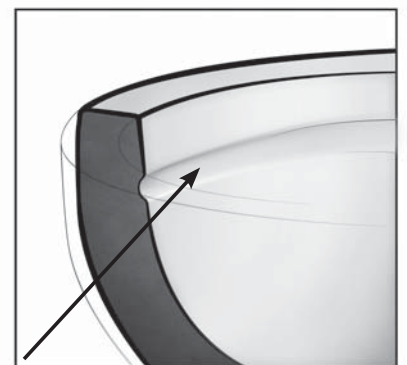

Ideálny nielen do všetkých verejných toaliet, najmä nemocníc a škôl, ale aj do dizajnových súkromných kúpeľní.

KERAMAG

NOVINKA

**Rimfree®****1****2****3**

1. WC misa Rimfree® bez splachovacieho kruhu vyzerá čisto a esteticky
2. Pri spláchnutí dochádza k oplachu celej plochy, misa Rimfree® zostáva ideálne čistá
3. Nepotrebujete agresívne čistiace prostriedky pre odstránenie usadenín pod okrajom misy

A vďaka technológii SmartFresh nepotrebuje žiadne plastové závesy alebo iné zásobníky na tablety či gély umiestnené priamo v mise WC.

Rez štandardnou WC misou

Tu sa môžu ukrývať nečistoty a baktérie

Rez WC misou Rimfree®